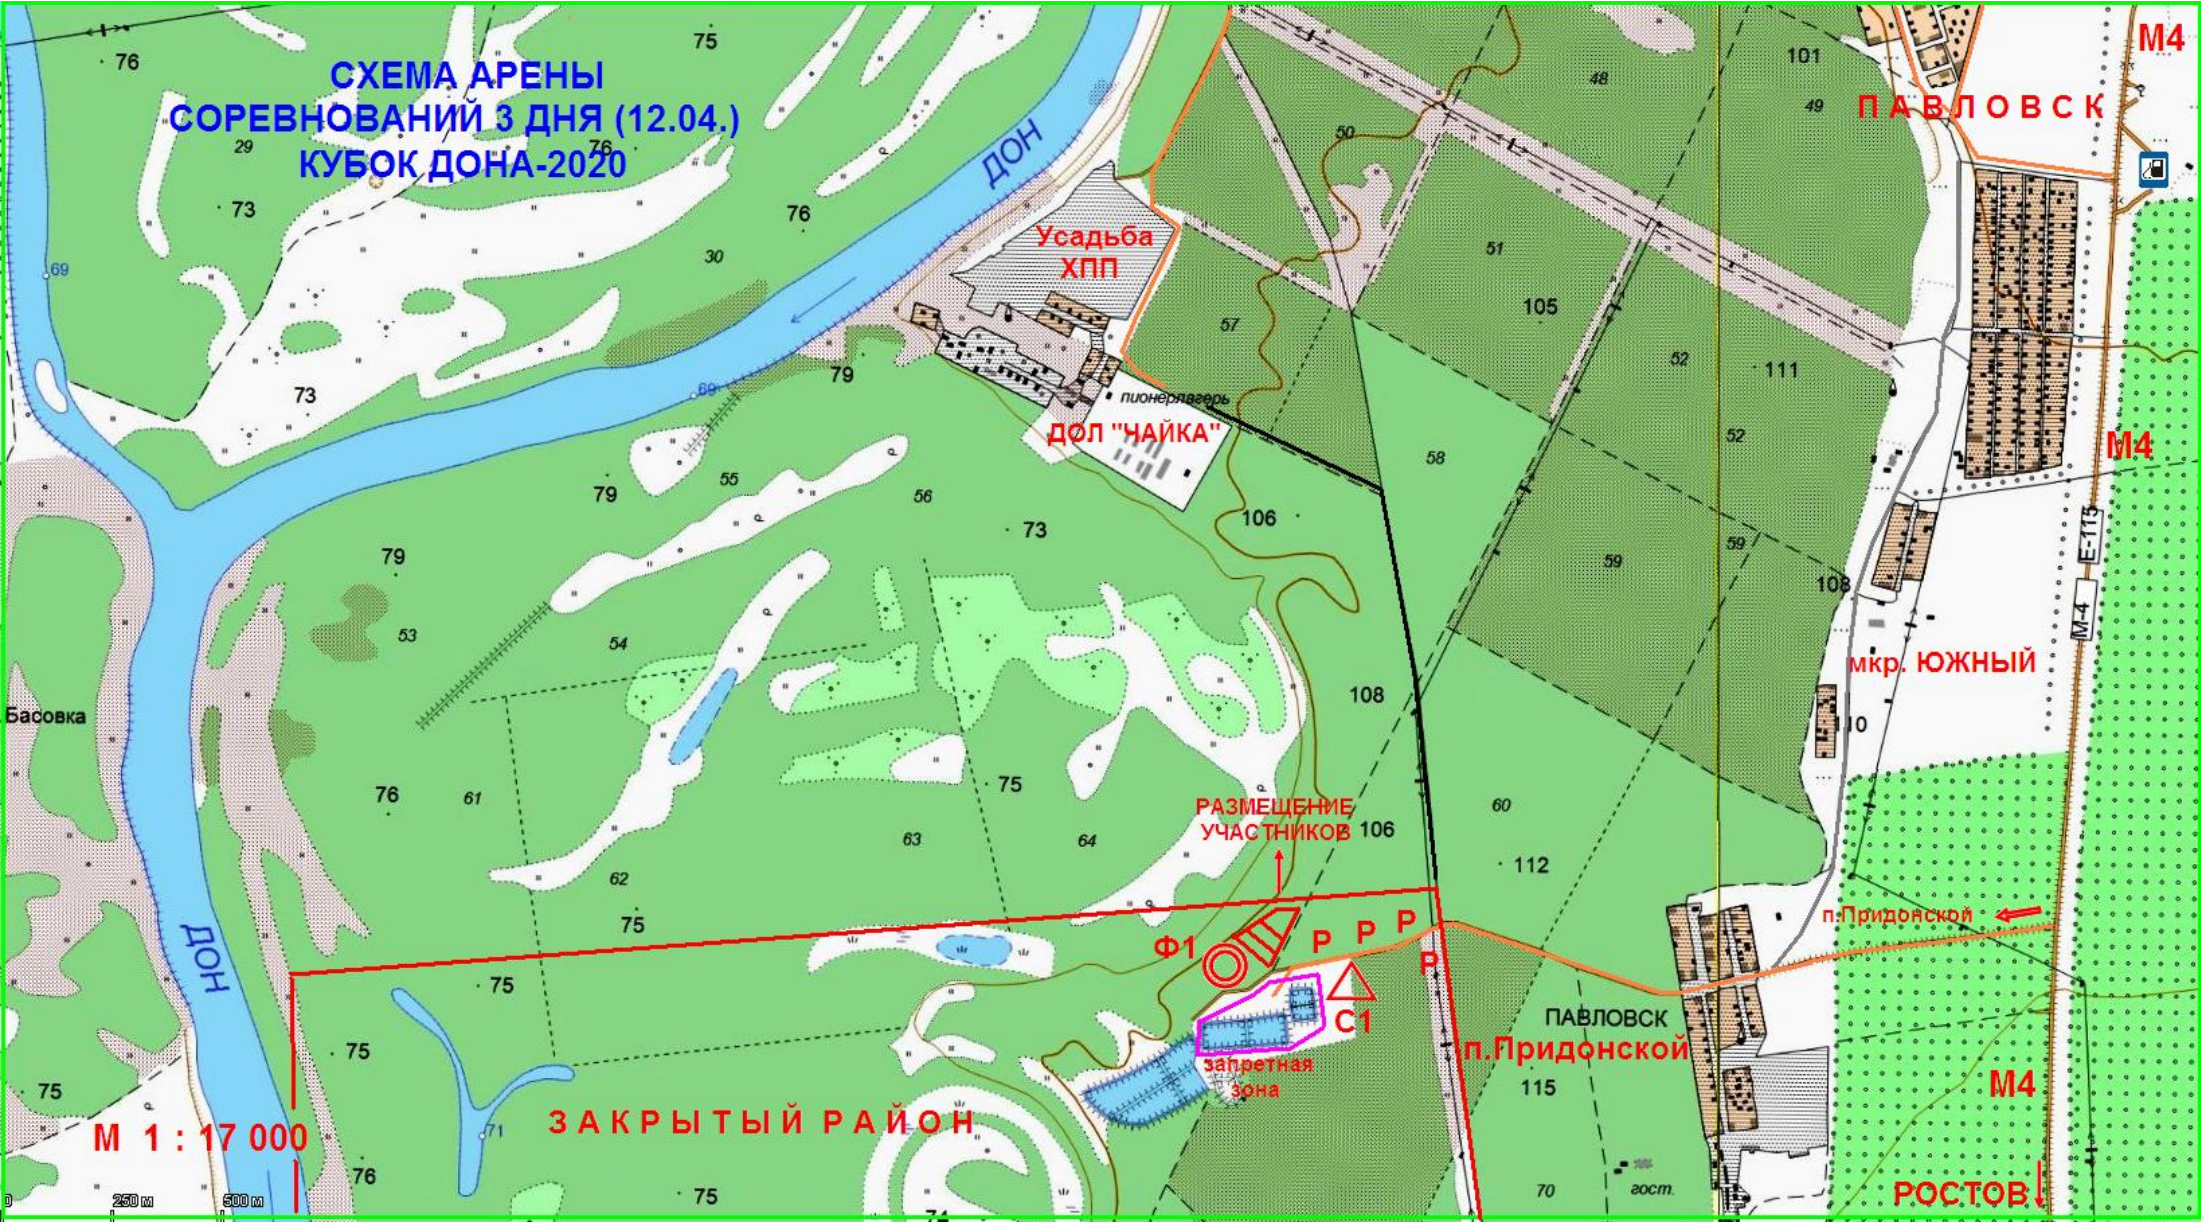

ДАМБА

М 1 : 13 000

**СХЕМА АРЕНЫ  
СОРЕВНОВАНИЙ 3 ДНЯ (12.04.)  
КУБОК ДОНА-2020**

М 1 : 17 000

**ЗАКРЫТЫЙ РАЙОН**

ПАВЛОВСК

ДОН

Усадьба ХПП

ДОЛ "ЧАЙКА"

РАЗМЕЩЕНИЕ УЧАСТНИКОВ

Ф1

С1

запретная зона

ПАВЛОВСК  
п. Придонской

мкр. Южный

п. Придонской