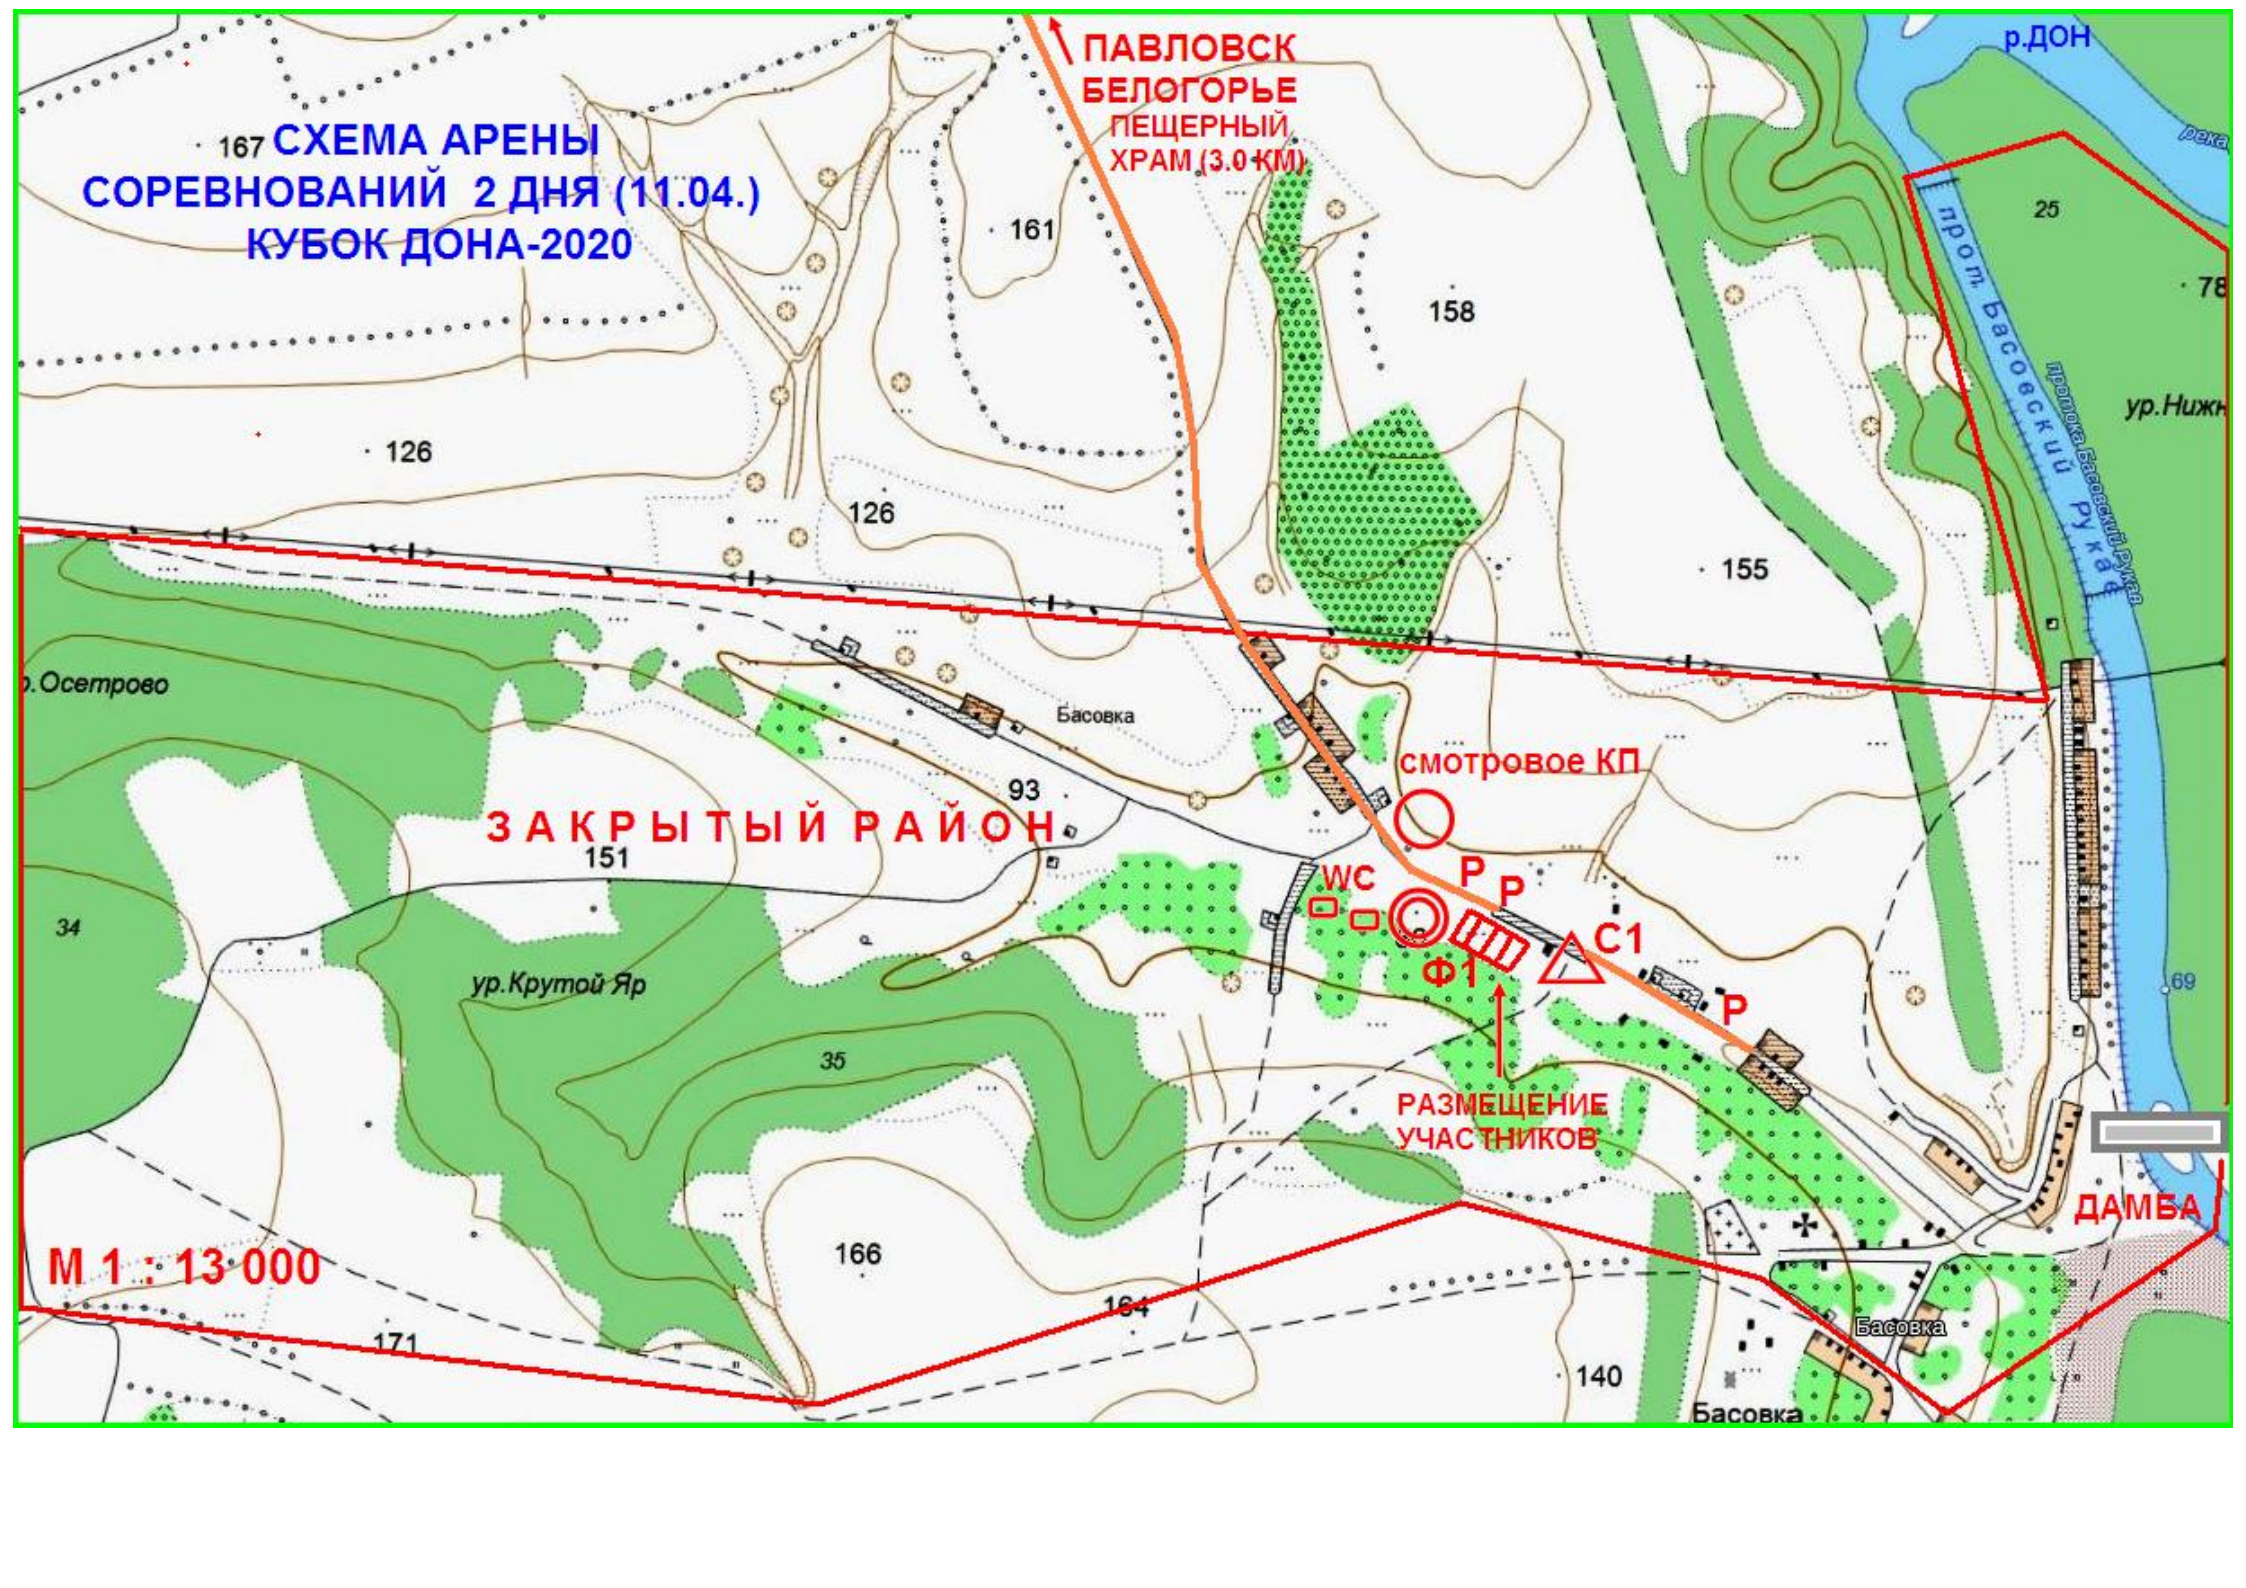

ДАМБА

М 1 : 13 000

**СХЕМА АРЕНЫ  
СОРЕВНОВАНИЙ 3 ДНЯ (12.04.)  
КУБОК ДОНА-2020**

М 1 : 17 000

**ЗАКРЫТЫЙ РАЙОН**

ПАВЛОВСК

ДОН

Усадьба ХПП

ДОЛ "ЧАЙКА"

РАЗМЕЩЕНИЕ УЧАСТНИКОВ

Ф1

С1

запретная зона

ПАВЛОВСК  
п. Придонской

мкр. Южный

п. Придонской

ПАВЛОВСК

РОСТОВ

М4

М4

М4

Басовка

гост.