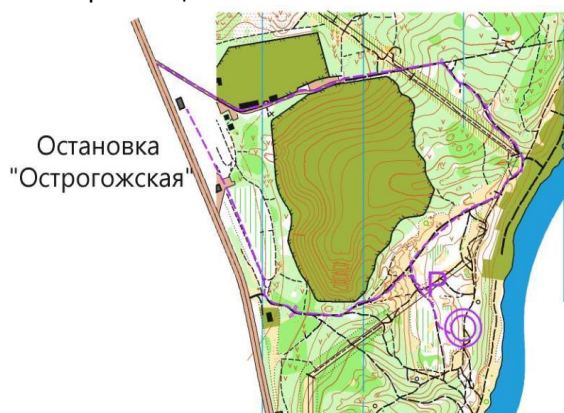

**Чемпионат и первенство МБУ СШОР №18
по спортивному ориентированию
в дисциплине: кросс - многодневный**

- 17.10. – кросс-спринт (пролог 1)
  18.10. – кросс-классика (пролог 2)
  25.10. – кросс-многодневный (финал)

25.10. Кросс-многодневный (финал).

Место проведения: Шиловский лес, карта «Чижовская дача», начало старта в 11 часов.

Масштаб 1:7500, сечение рельефа 5 метров.

Карта формат А4, герметизирована, легенды впечатаны в карту. Дополнительные легенды на старте.

Местность: лес с большим количеством дорог и тропинок, проходимость от хорошей до очень плохой, перепад на склоне 65 метров.

Старт отдельный в соответствии со стартовым протоколом, интервал у младших групп 1 минута, у остальных 2 минуты. Группа новички, у кого есть свои чипы, могут стартовать по стартовой станции и получить распечатку на финише, но они на дистанции не должны мешать участникам соревнований! От старта до ТНО – 90 метров, от последнего КП до финиша по маркировке – 80 метров.

Аварийный азимут на ВОСТОК (АА-90).

Опасные места: поваленные деревья, заросли кустарника, крутые склоны.

Параметры:

Группа	Длина, м.	Кол-во КП
Ж10 М10	1900	6
Ж12	2400	7
М12	2400	9
Ж14	3400	11
М14	3900	14
Ж16 Ж20 М55	4100	16
М16 Ж35	4400	16
М20 ЖЭ	5300	20
М35	5100	21
Ж55	3500	13
МЭ	5700	21
Новички	1500	5

Схема размещения:

Подведение итогов: результат участника определяется по сумме времени трех дней (17,18,25 октября), если сумма времени одинаковая, то по результату 25.10.

Награждение: победители и призеры по сумме трех дней награждаются медалями и дипломами.