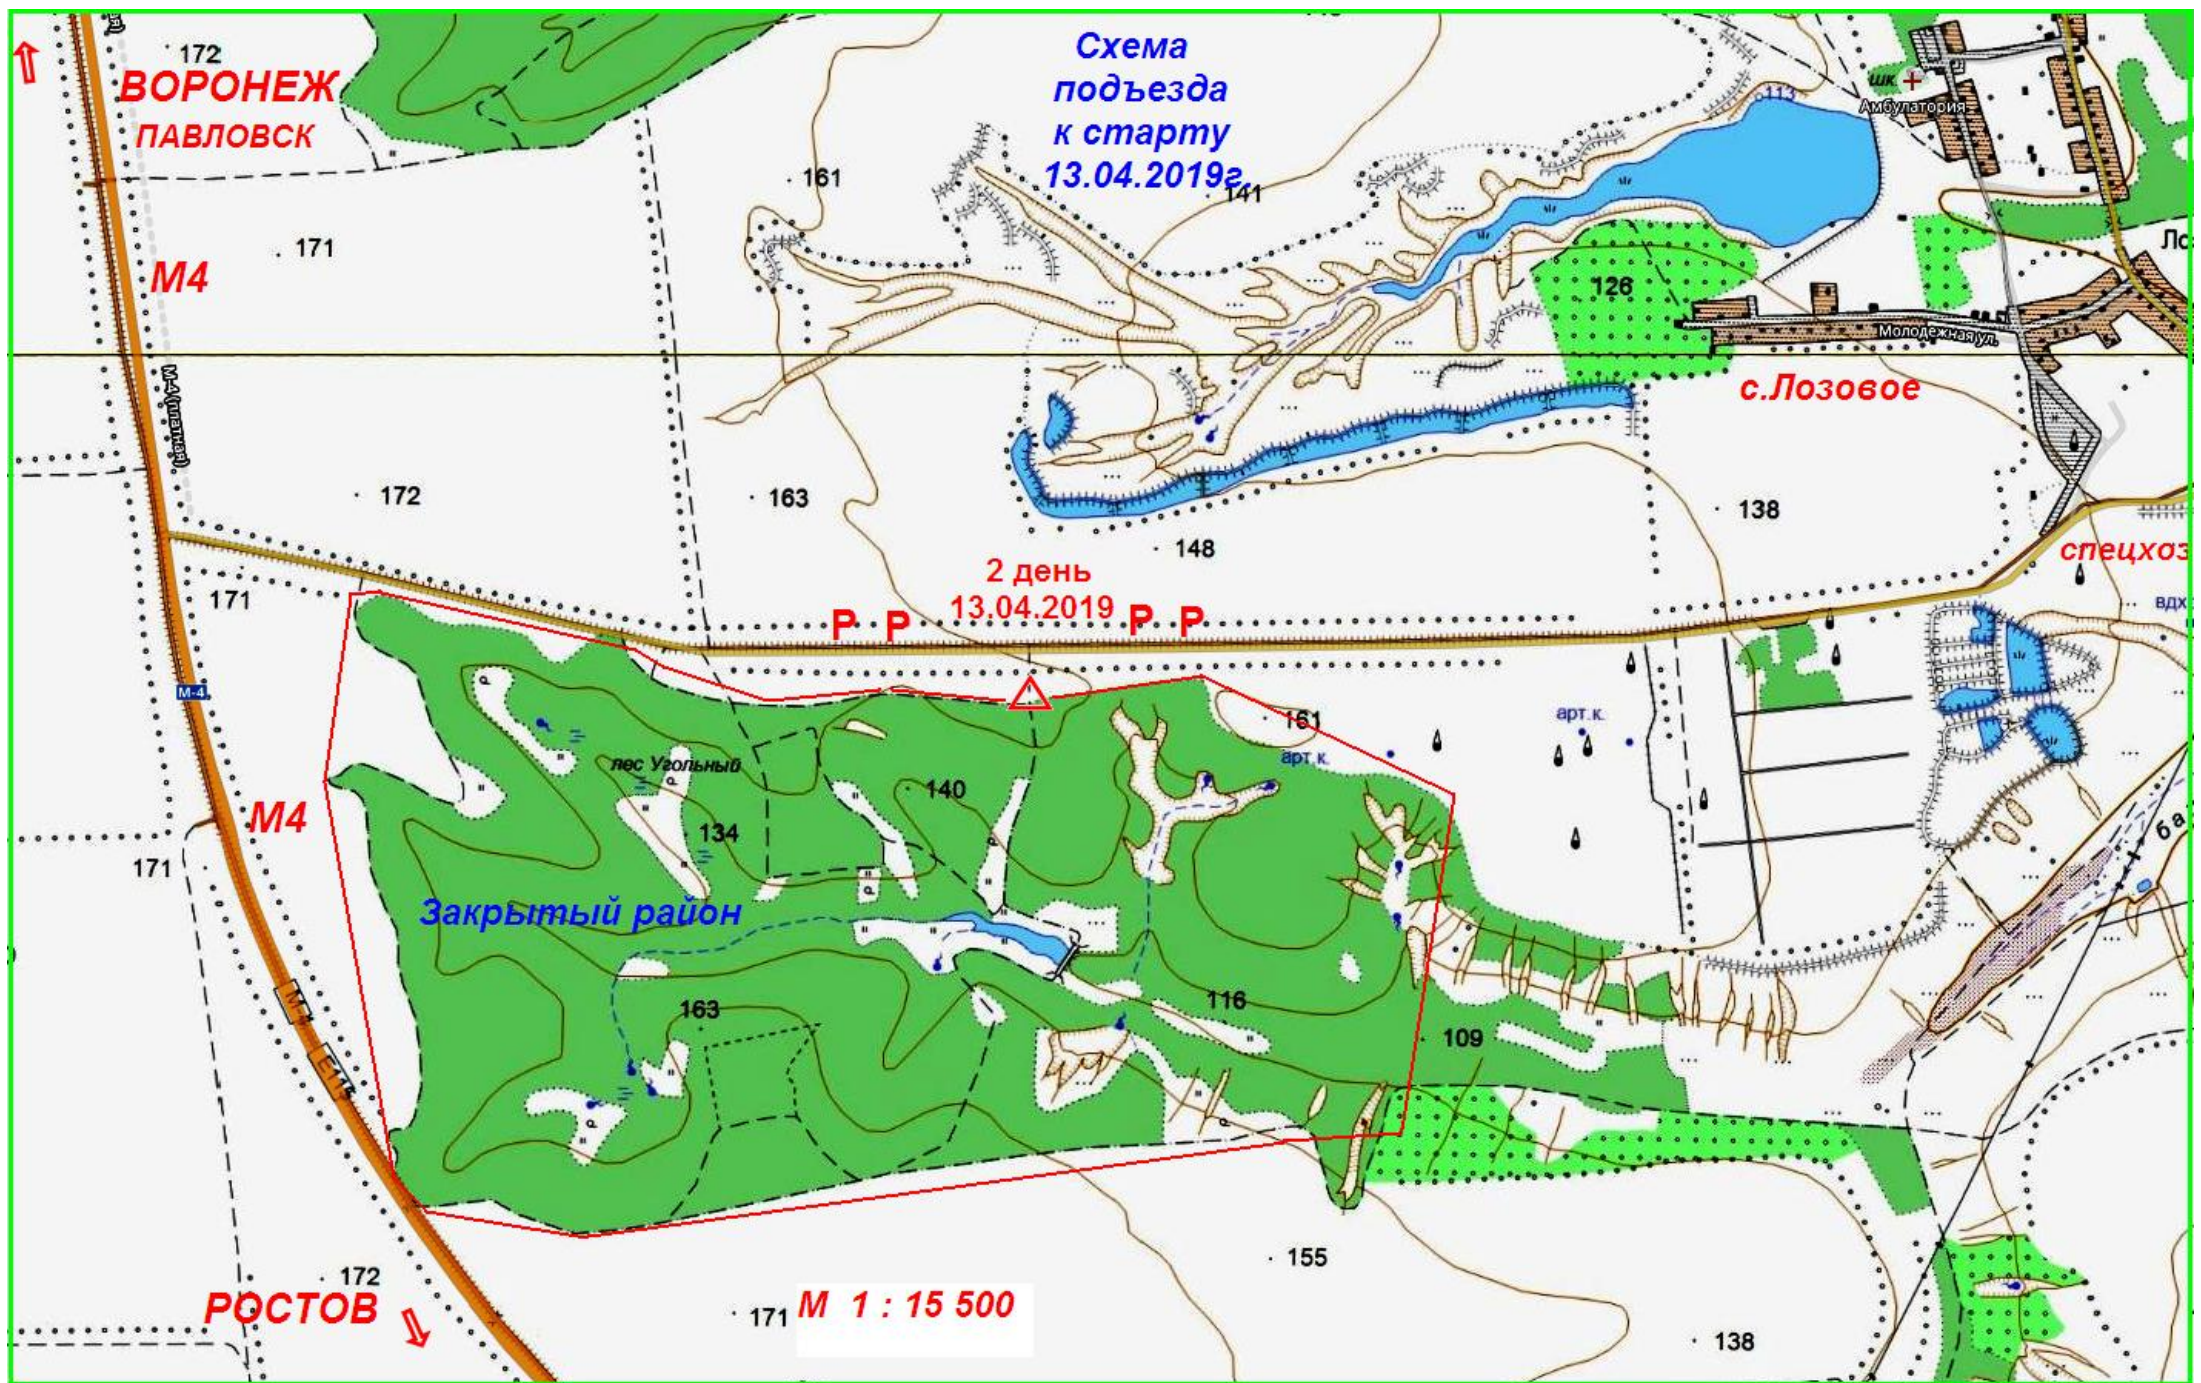

Схема  
подъезда  
к старту  
12.04.2019г.

Закрытый район

ЦЕНТР  
СОРЕВНОВАНИЙ  
КМП "ЭКОВИТ"

1 день  
12.04.2019

официальный  
тренировочный  
полигон  
11.04.2019  
с 12.00 до 17.00

М 1 : 12 000

ур.Россошное

500 м

ВОРОНЕЖ

М4

М4

ПАВЛОВСК

Александровка-Донская

Александровка-Донская

Схема  
подъезда  
к старту  
13.04.2019г

2 день  
13.04.2019г

Закрытый район

М 1 : 15 500

172  
ВОРОНЕЖ  
ПАВЛОВСК

М4

М4

172  
РОСТОВ

с. Лозовое

172

171

155

138

Схема  
подъезда  
к старту  
14.04.2019г.

**Закрытый район**

**3 день  
14.04.2019**

**ТАМБОВ  
Воронцовка** →