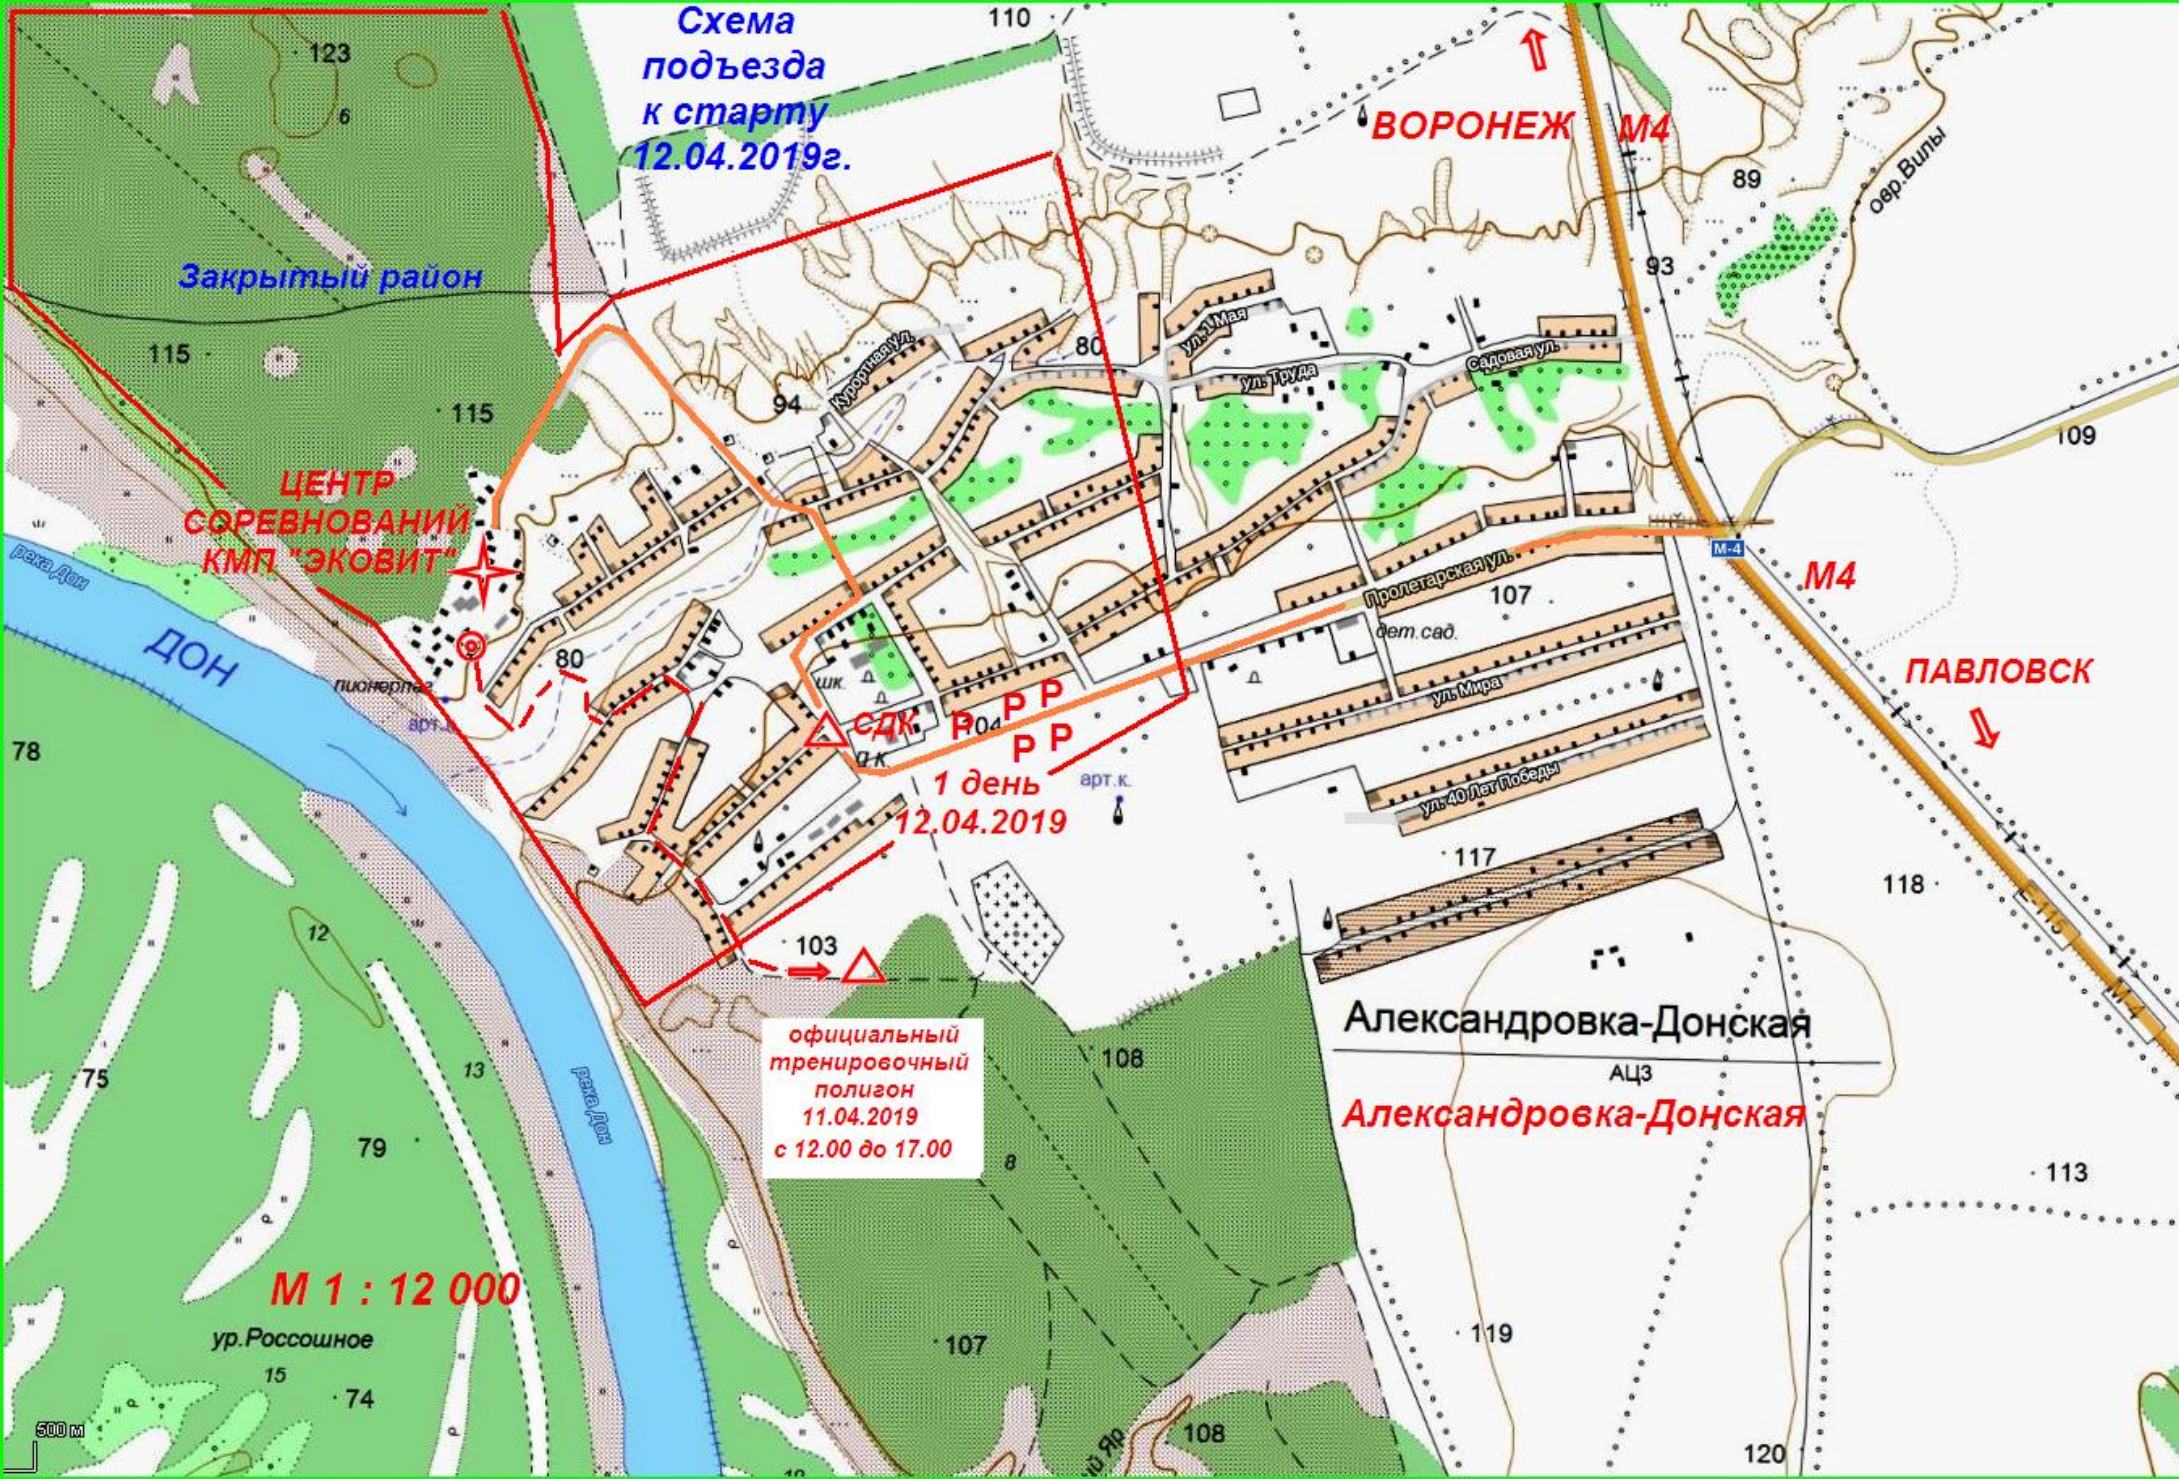

500 м

ВОРОНЕЖ

М4

М4

ПАВЛОВСК

Александровка-Донская

Александровка-Донская

Схема  
подъезда  
к старту  
13.04.2019г

2 день  
13.04.2019г

Закрытый район

М 1 : 15 500

172  
ВОРОНЕЖ  
ПАВЛОВСК

М4

М4

172  
РОСТОВ

с. Лозовое

172

171

155

138

Схема  
подъезда  
к старту  
14.04.2019г.

**Закрытый район**

**3 день  
14.04.2019**

**ТАМБОВ  
Воронцовка** →