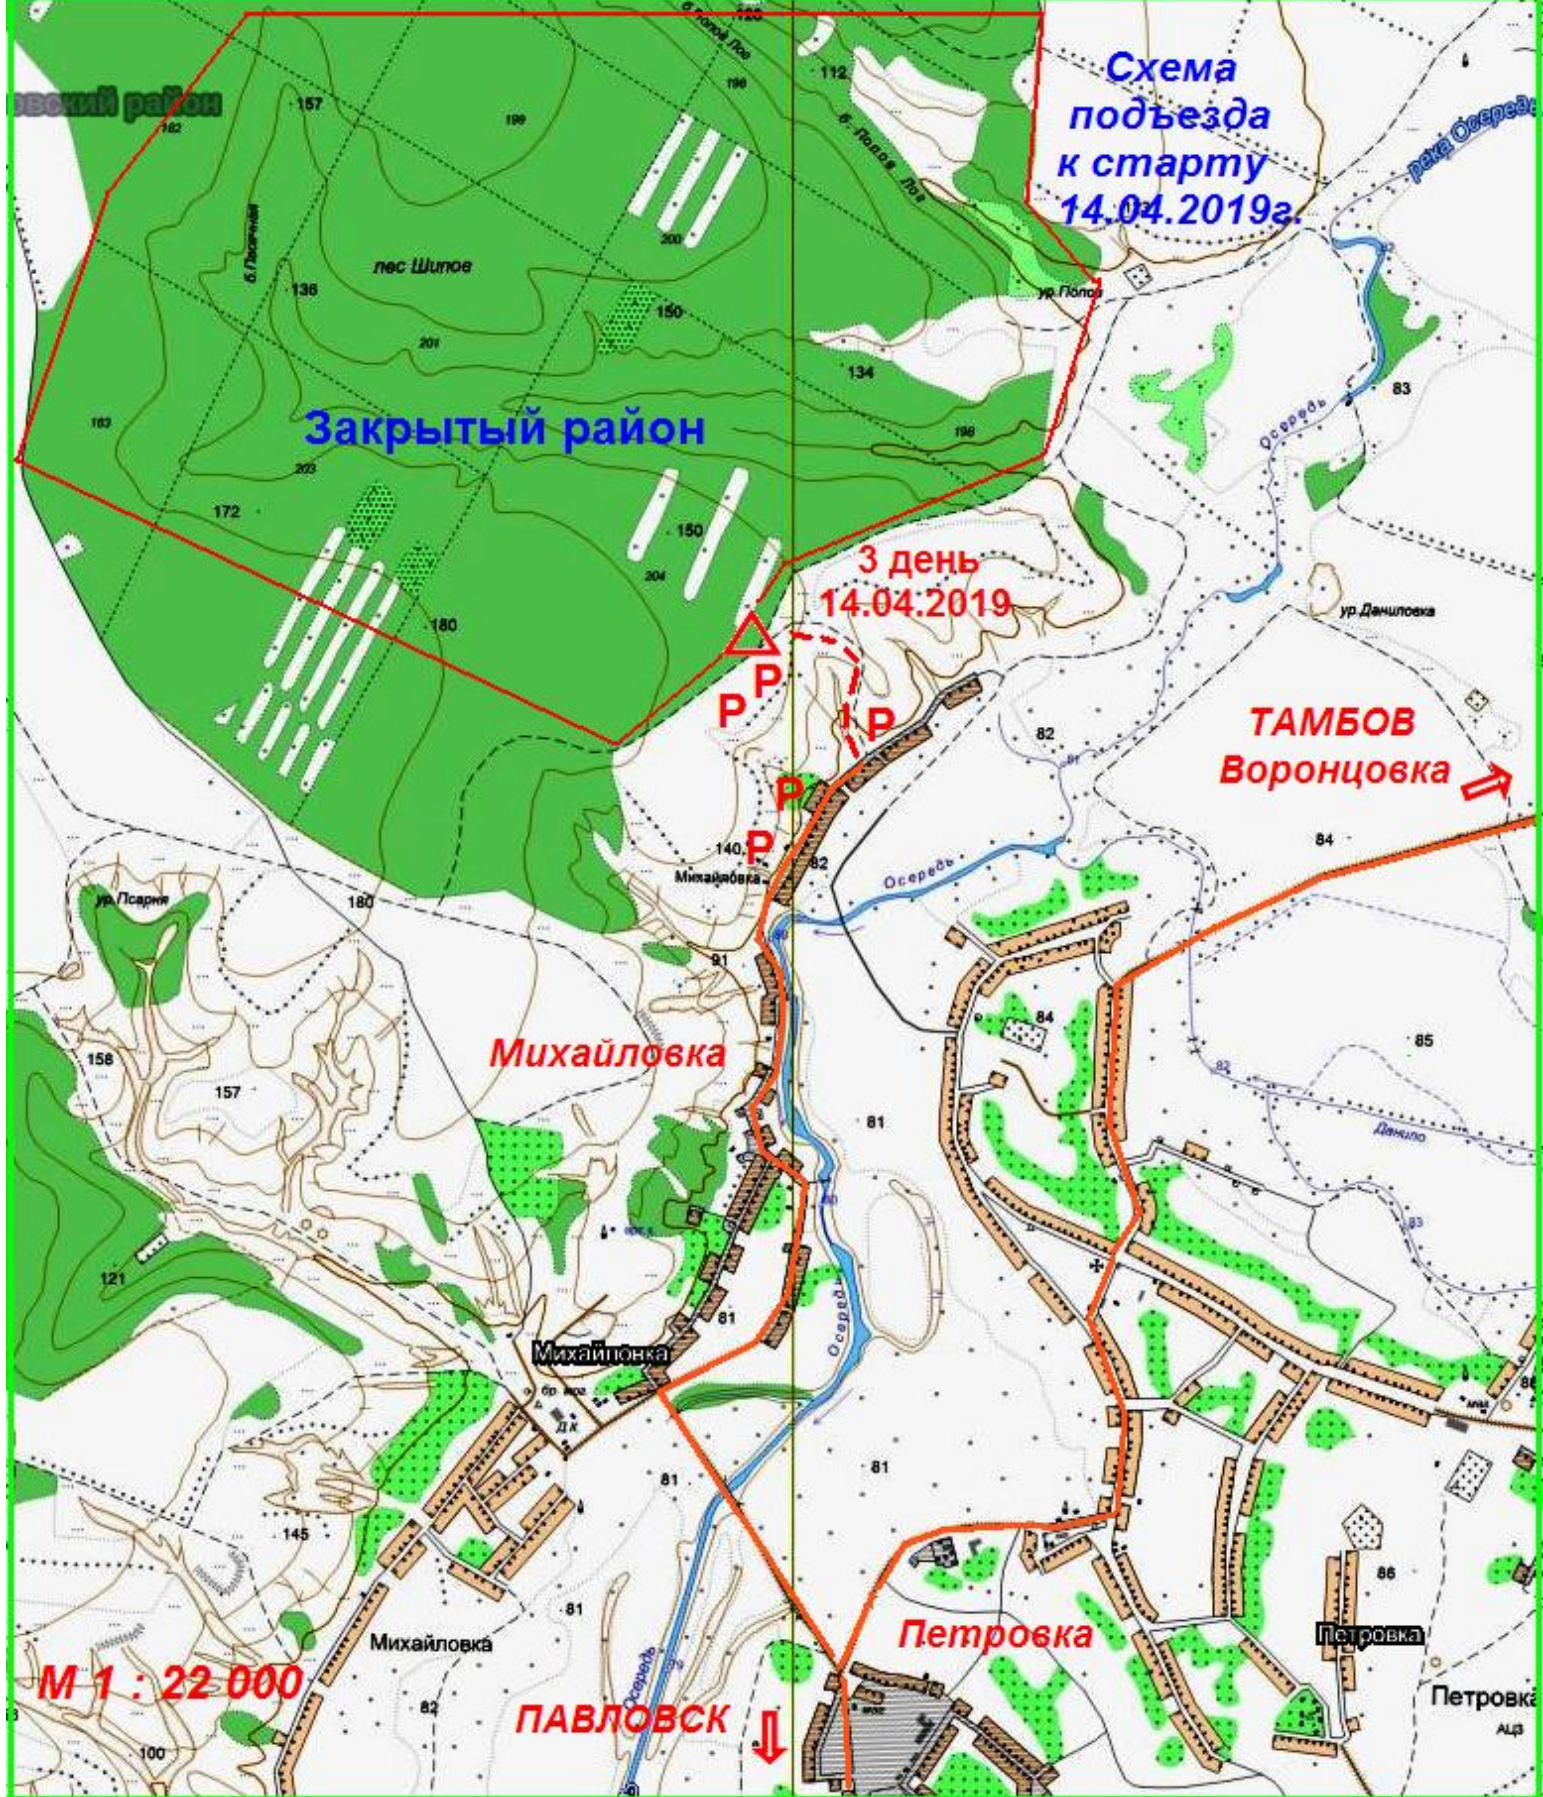

2 день  
13.04.2019г

Закрытый район

М 1 : 15 500

172  
ВОРОНЕЖ  
ПАВЛОВСК

М4

М4

172  
РОСТОВ

с. Лозовое

172

163

148

161

134

140

116

109

172

171

155

138

Схема  
подъезда  
к старту  
14.04.2019г.

**Закрытый район**

**3 день  
14.04.2019**

**ТАМБОВ  
Воронцовка** →