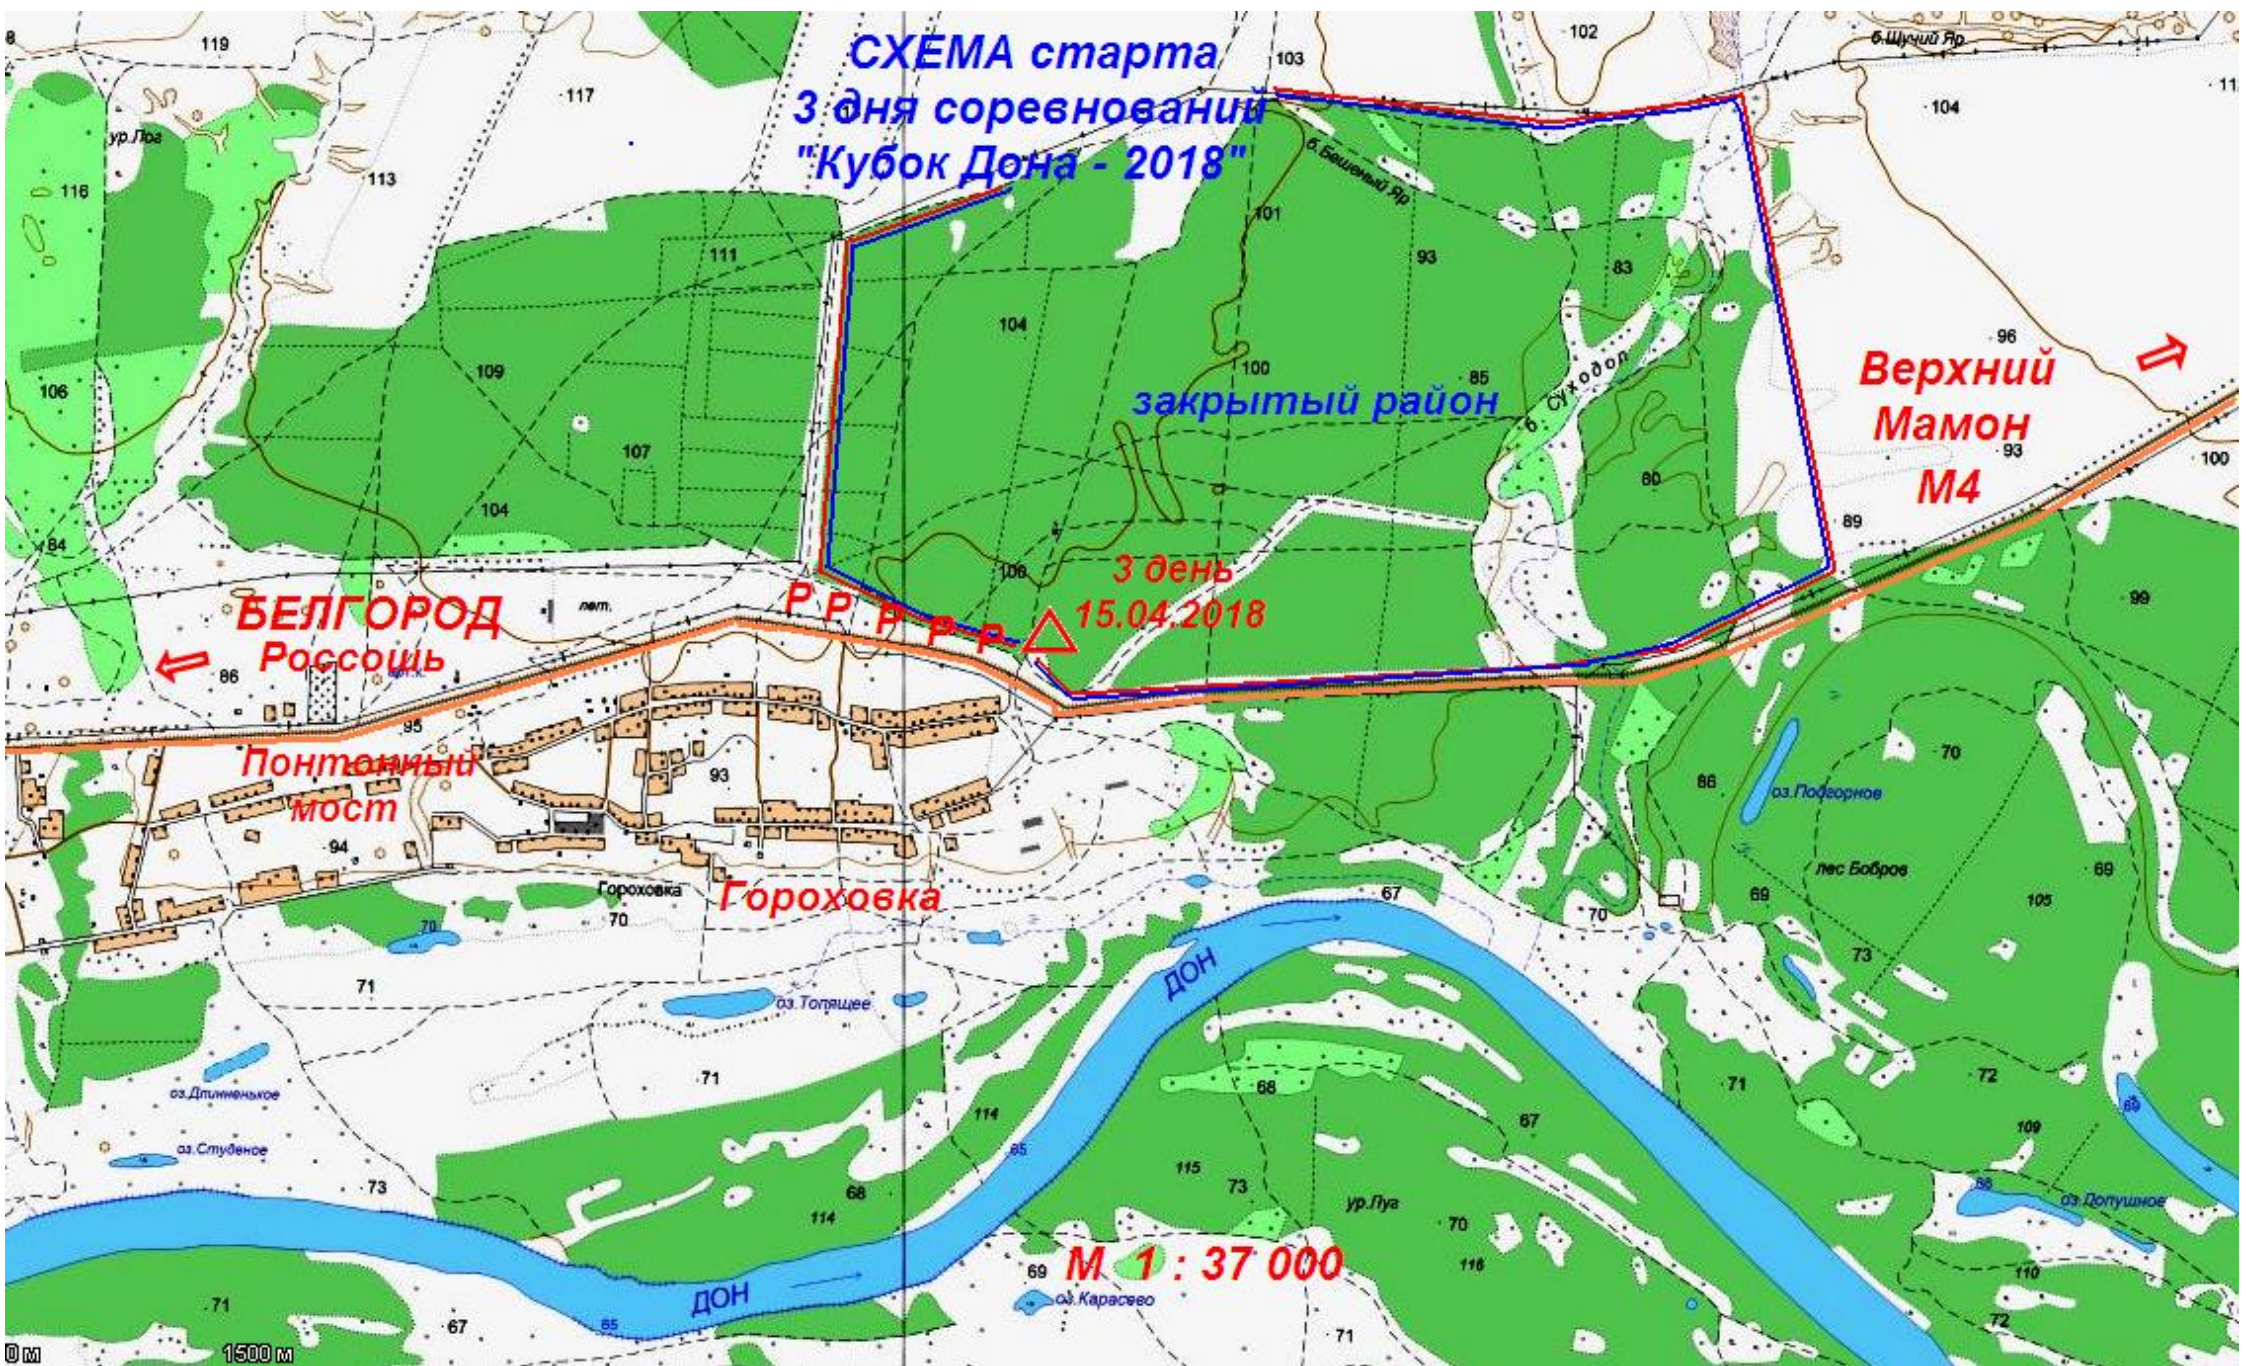

**↓
РОСТОВ**

**СХЕМА старта
2 дня соревнований
"Кубок Дона - 2018"**

закрытый район

**2 день
14.04.2018**

**ТАМБОВ
Воронцовка**

Михайловка

Петровка

Петровка

Михайловка

ПАВЛОВСК

**Петровка
АЦР**

М 1 : 37 000

М4

**СХЕМА старта
3 дня соревнований
"Кубок Дона - 2018"**

закрытый район

3 день
15.04.2018

Верхний
Мамон
М4

БЕЛГОРОД
Россошь

Понтоновый
мост

Гороховка

М 1 : 37 000

1500 м