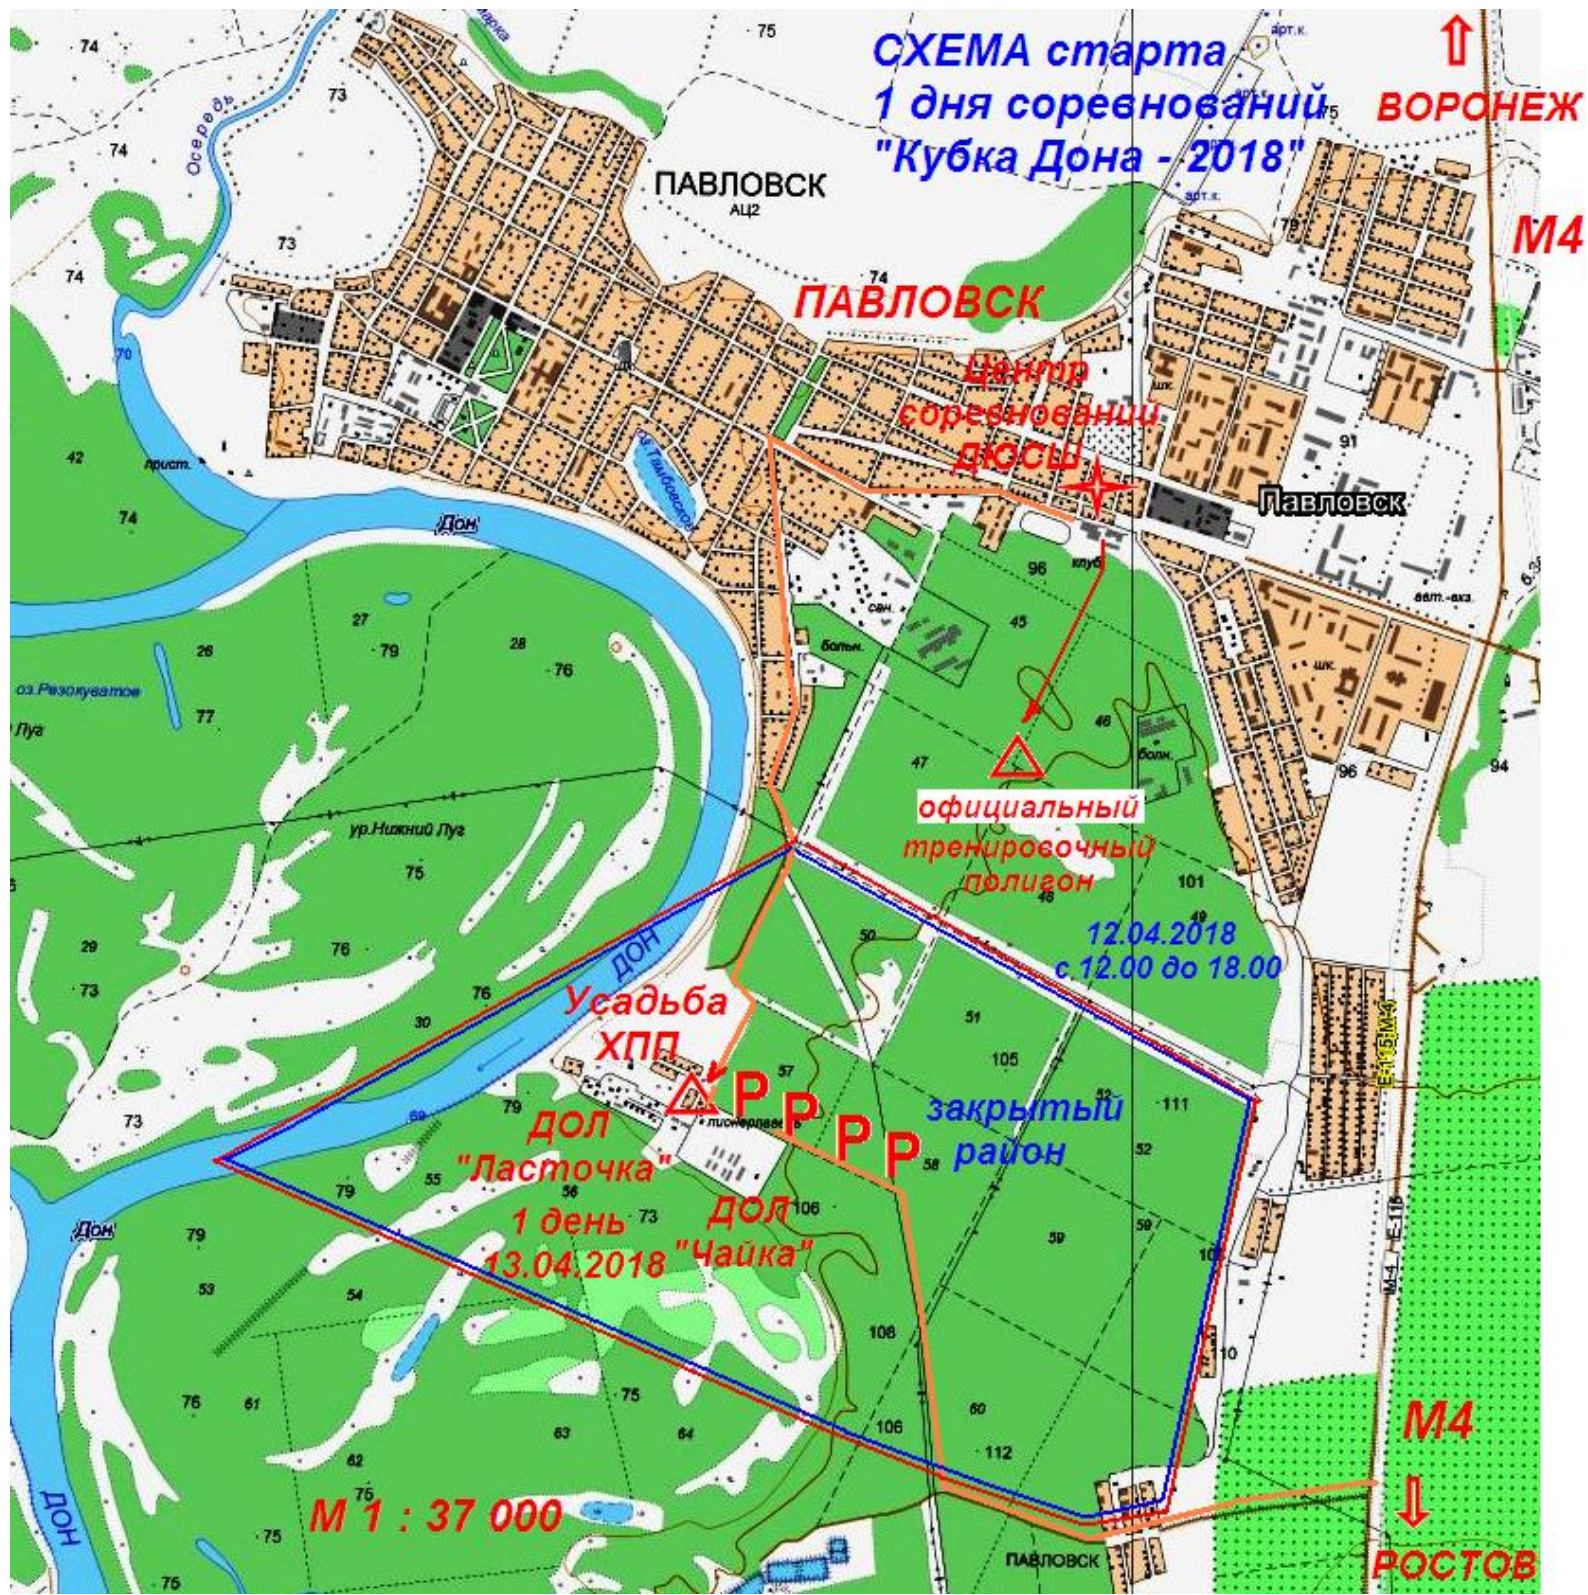

**12.04.2018
с 12.00 до 18.00**

**Усадьба
ХПП**

**ДОЛ
"Ласточка"**

**1 день
13.04.2018
ДОЛ "Чайка"**

**закрýтый
район**

М 1 : 37 000

ПАВЛОВСК

М4

**↓
РОСТОВ**

**СХЕМА старта
2 дня соревнований
"Кубок Дона - 2018"**

закрытый район

**2 день
14.04.2018**

**ТАМБОВ
Воронцовка**

Михайловка

Петровка

Петровка

Михайловка

ПАВЛОВСК

**Петровка
АЦР**

М 1 : 37 000

М4

**СХЕМА старта
3 дня соревнований
"Кубок Дона - 2018"**

закрытый район

3 день
15.04.2018