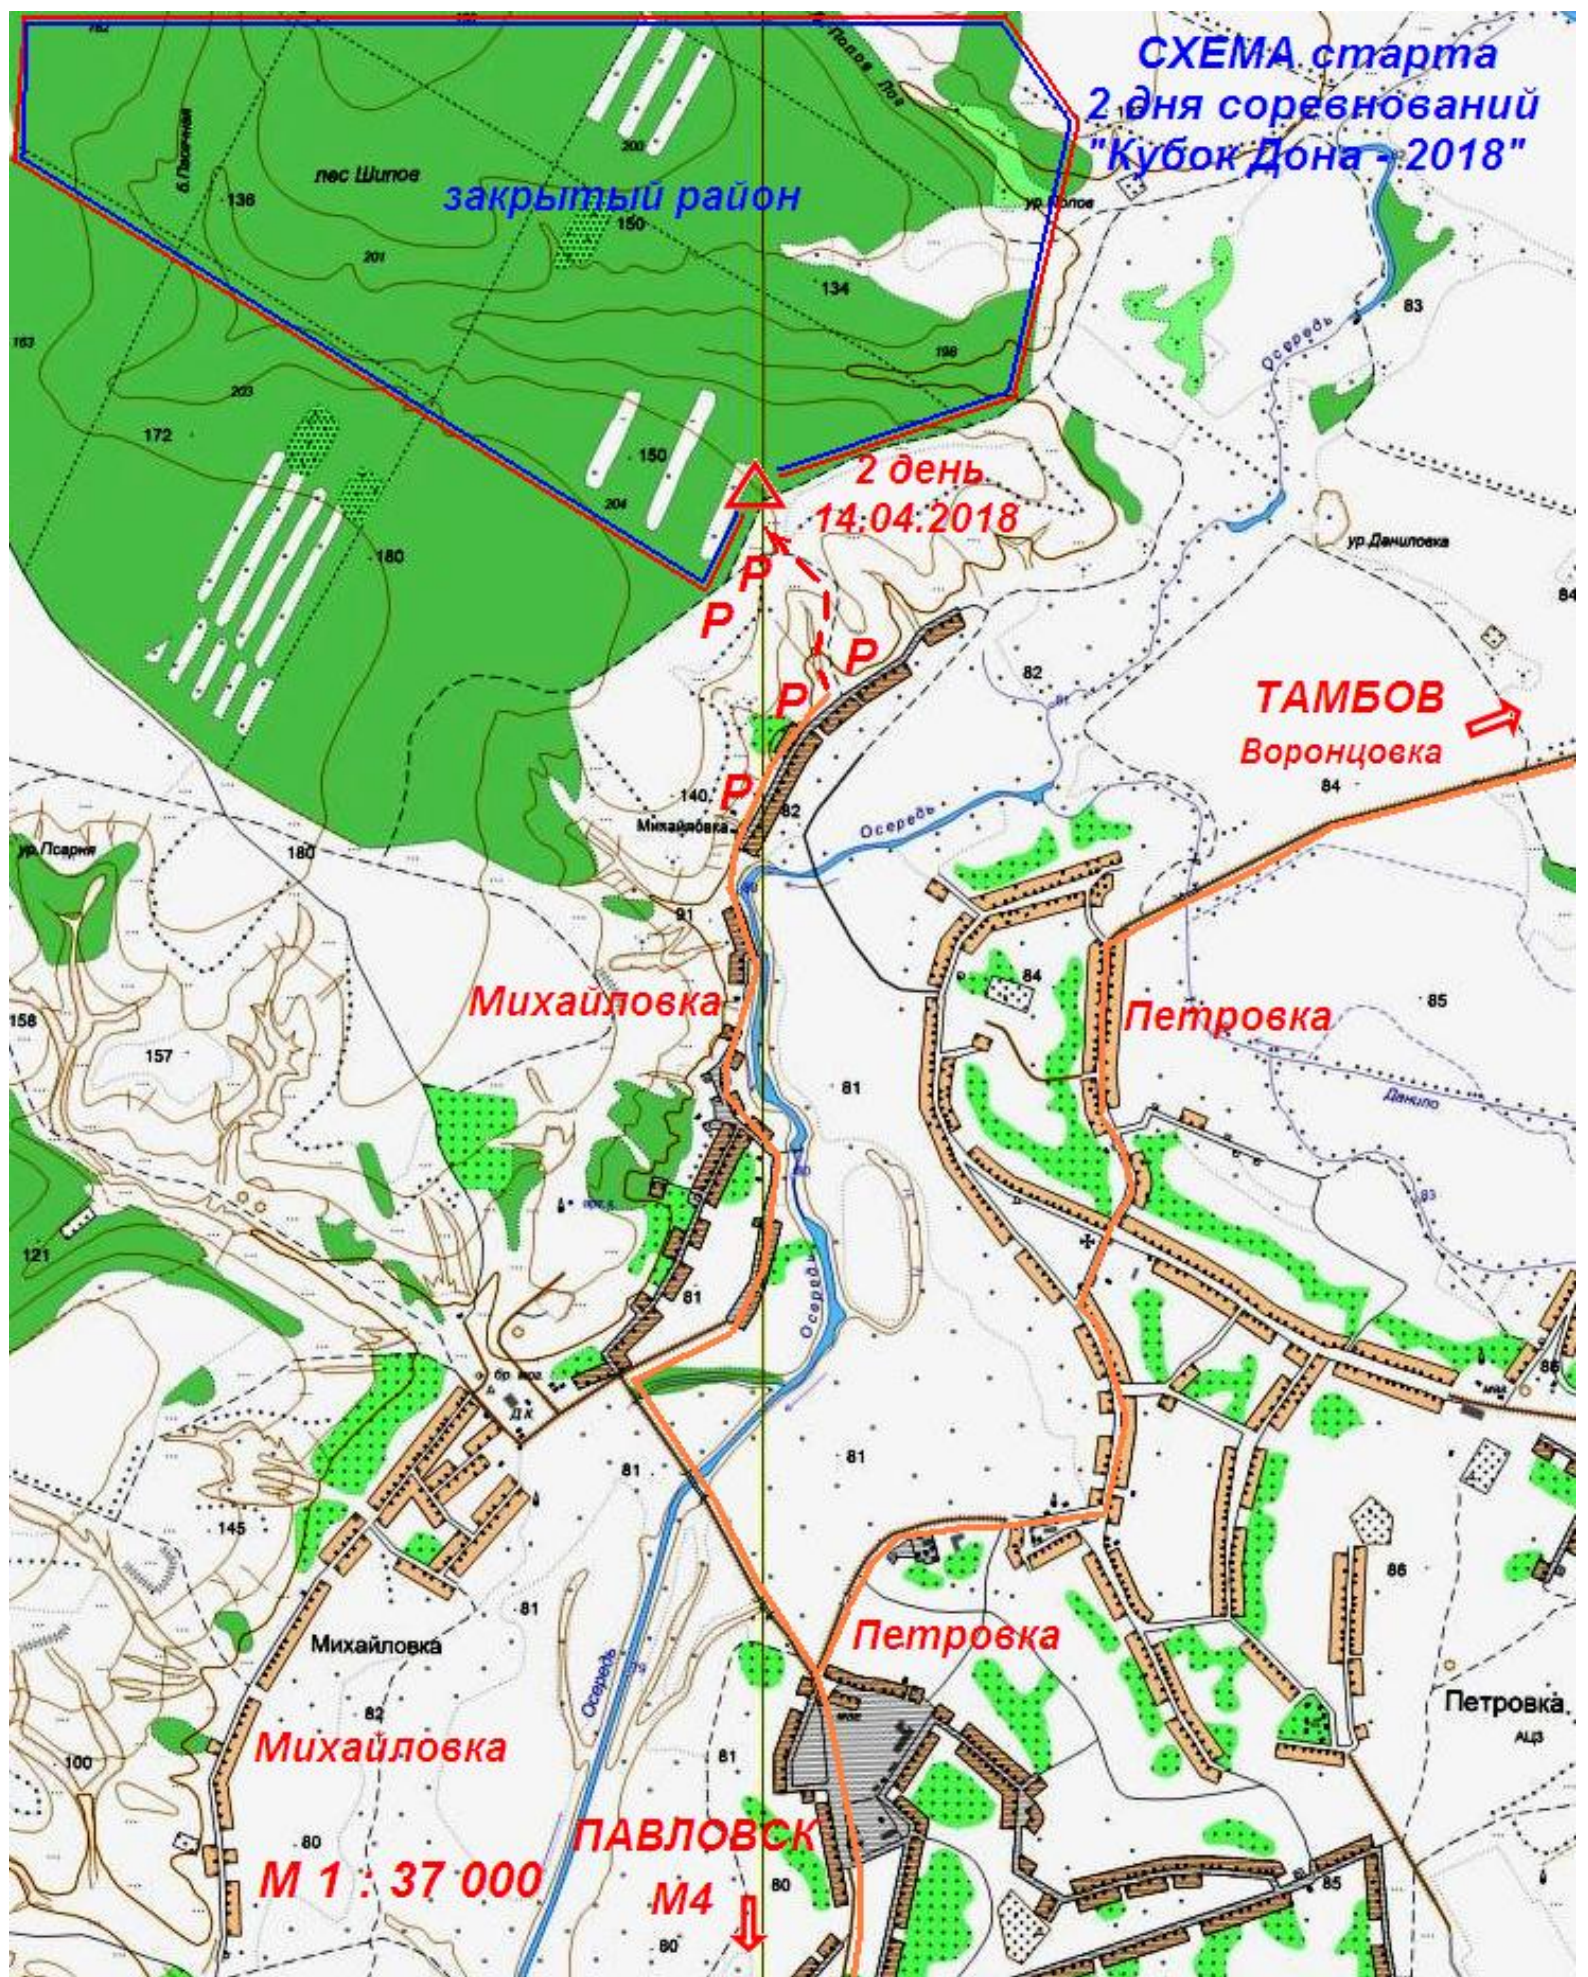

**↓
РОСТОВ**

**СХЕМА старта
2 дня соревнований
"Кубок Дона - 2018"**

закрытый район

**2 день
14.04.2018**

**ТАМБОВ
Воронцовка**

Михайловка

Петровка

Петровка

Михайловка

ПАВЛОВСК

**Петровка
АЦР**

М 1 : 37 000

М4

**СХЕМА старта
3 дня соревнований
"Кубок Дона - 2018"**

закрытый район

3 день
15.04.2018