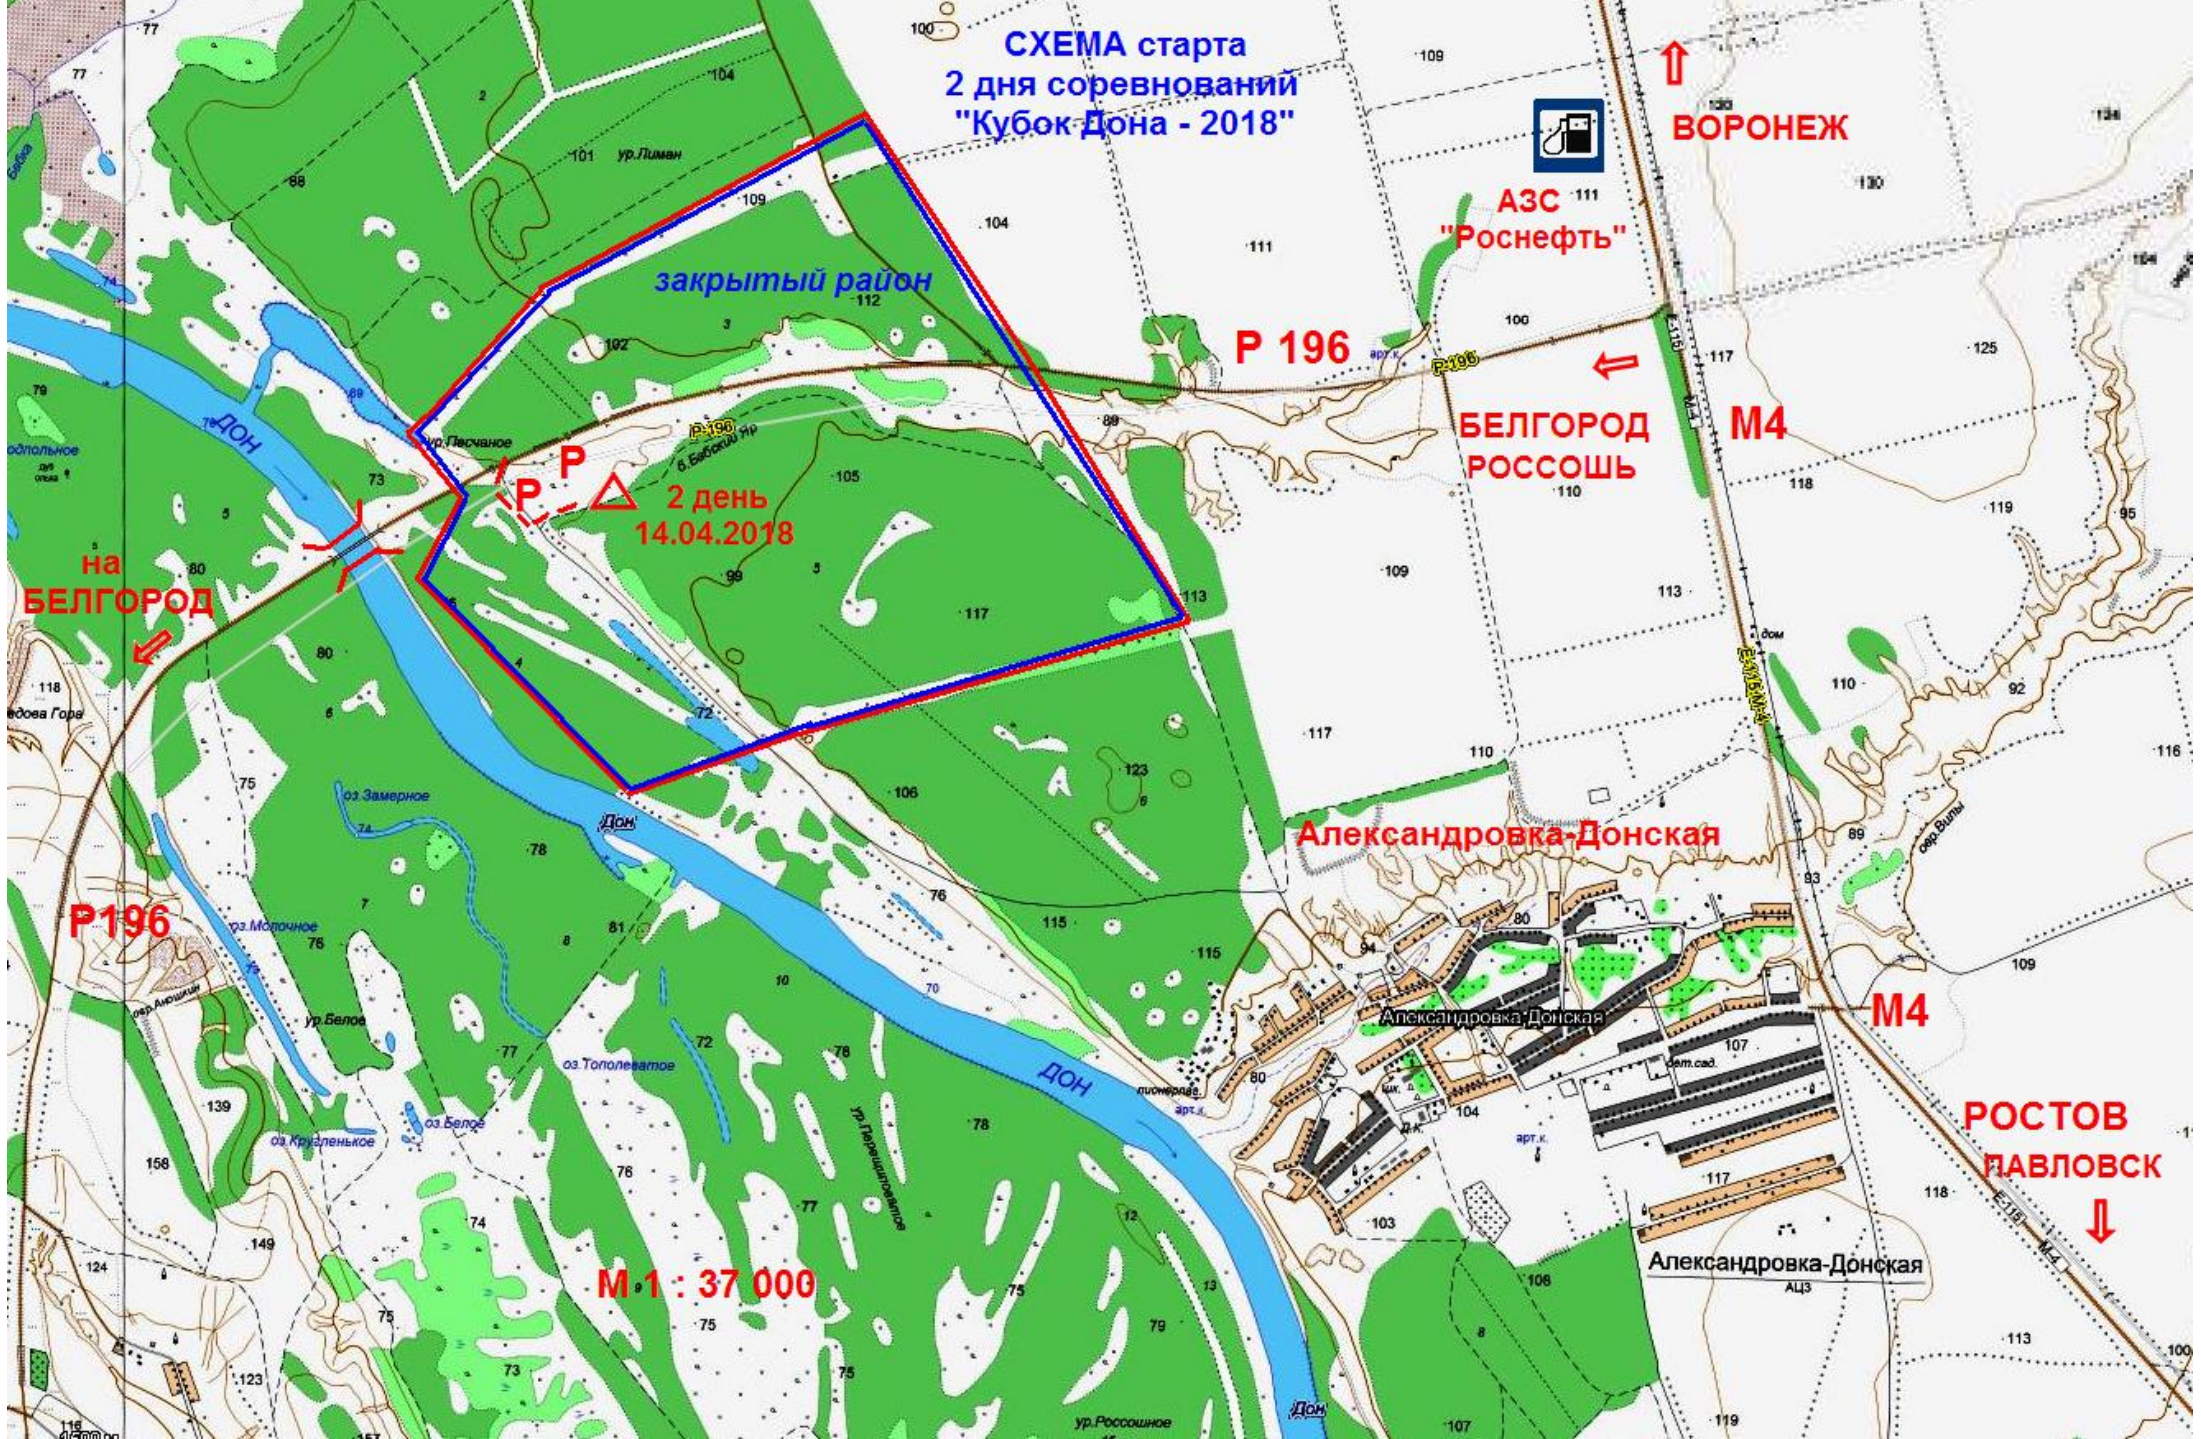

**12.04.2018
с 12.00 до 18.00**

**Усадьба
ХПП**

**дол
"Ласточка"**

**дол
"Чайка"**

**закрытый
район**

**1 день
13.04.2018**

М 1 : 37 000

М4

**↓
РОСТОВ**

**СХЕМА старта
2 дня соревнований
"Кубок Дона - 2018"**

**2 день
14.04.2018**

М.1 : 37 000

**АЗС
"Роснефть"**

**↑
ВОРОНЕЖ**

Р 196

**←
БЕЛГОРОД
РОССОШЬ**

М4

Александровка-Донская

Александровка-Донская

М4

Александровка-Донская

**↓
РОСТОВ
ПАВЛОВСК**

**СХЕМА старта
3 дня соревнований
"Кубок Дона - 2018"**

закрытый район

**Верхний
Мамон
М4**

**БЕЛГОРОД
Россошь**

**Понтомный
мост**

Гороховка

**3 день
15.04.2018**

М 1 : 37 000

0 м 1500 м