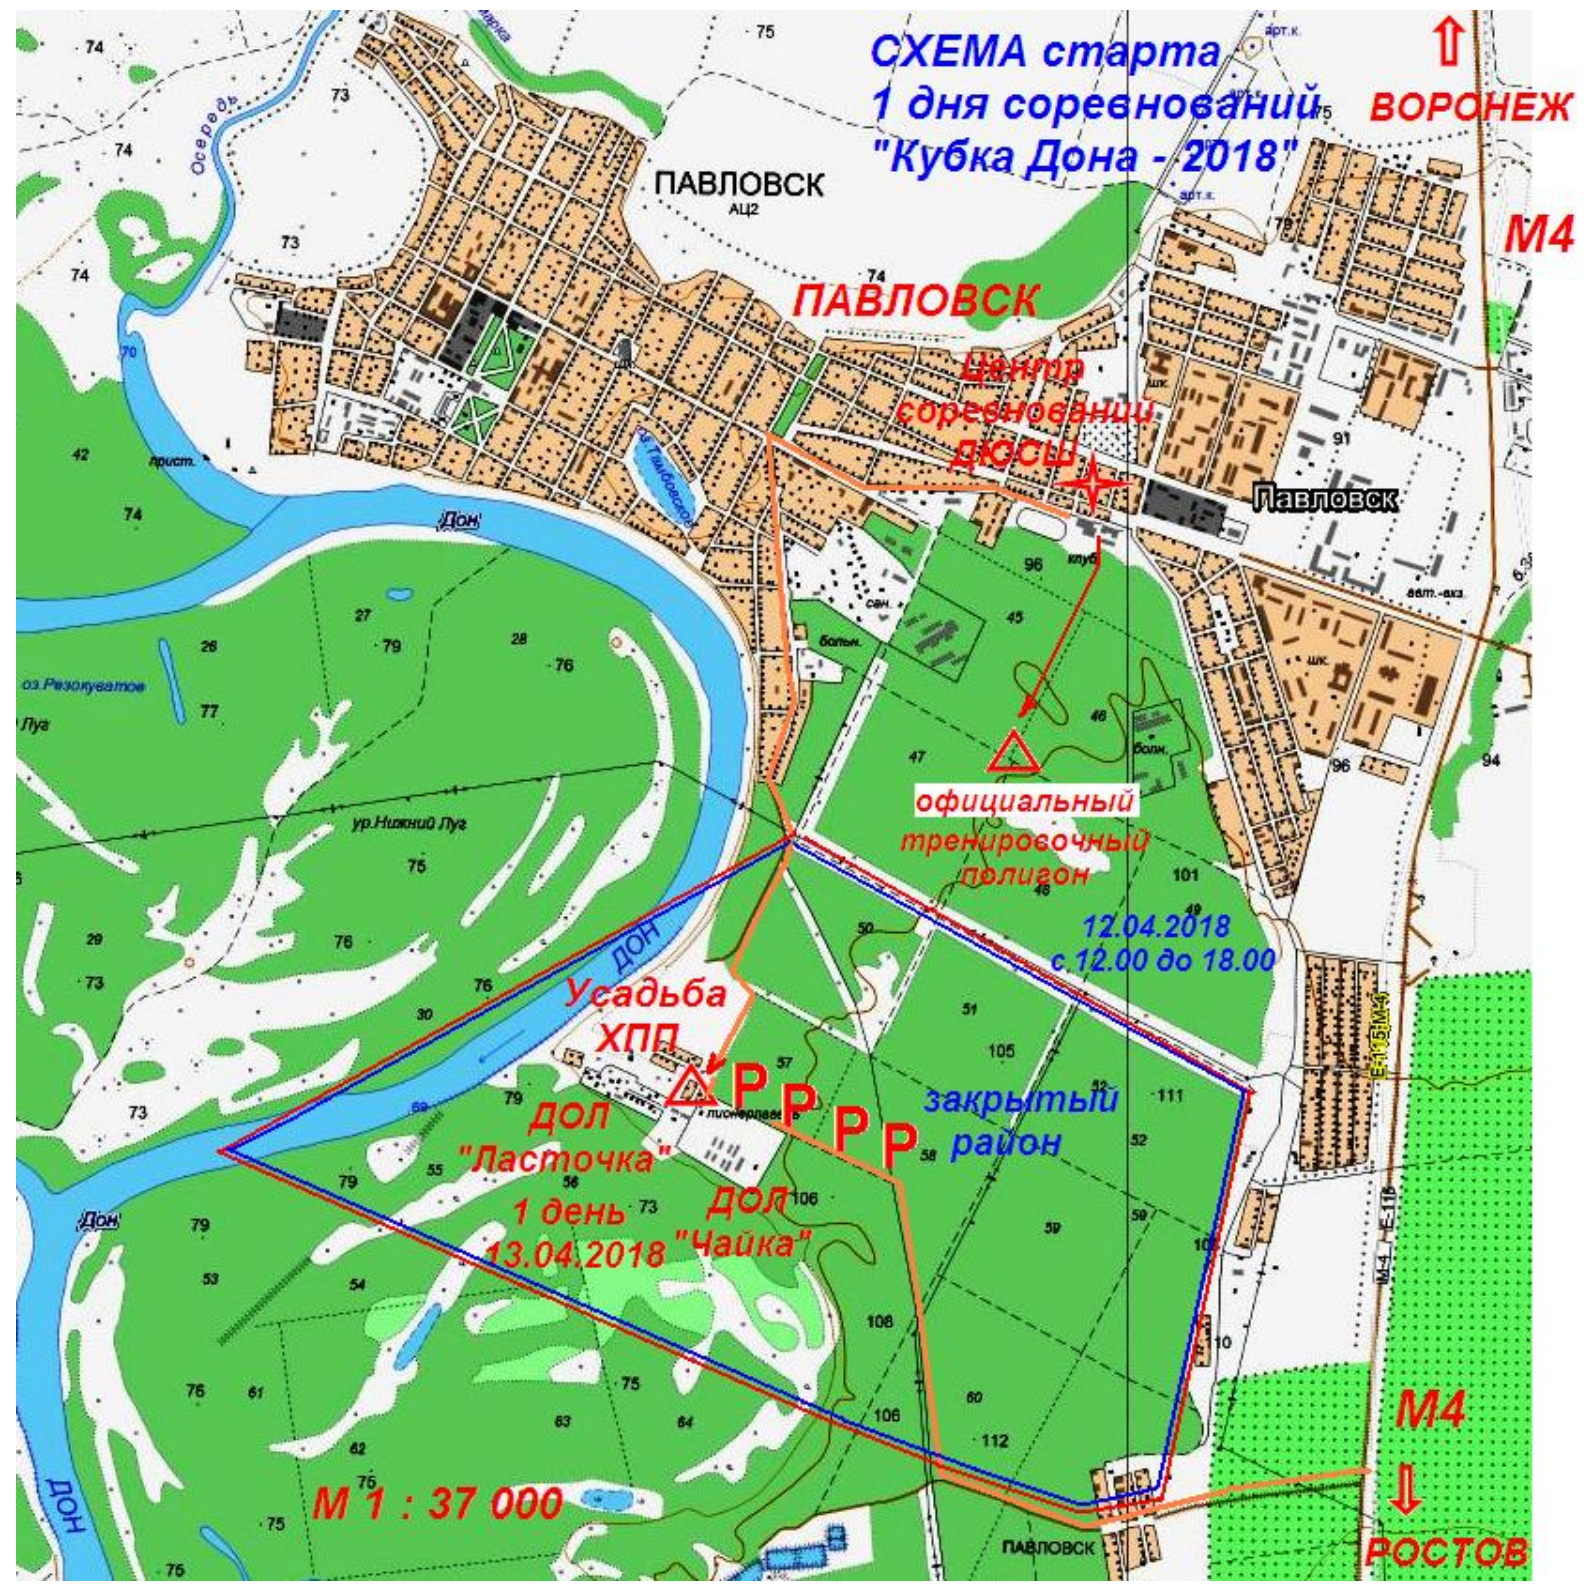

**12.04.2018
с 12.00 до 18.00**

**Усадьба
ХПП**

**дол
"Ласточка"**

**дол
"Чайка"**

**закрытый
район**

**1 день
13.04.2018**

М 1 : 37 000

М4

**↓
РОСТОВ**

**СХЕМА старта
2 дня соревнований
"Кубок Дона - 2018"**

**2 день
14.04.2018**

М.1 : 37 000

**АЗС
"Роснефть"**

**↑
ВОРОНЕЖ**

Р 196

**←
БЕЛГОРОД
РОССОШЬ**

М4

Александровка-Донская

Александровка-Донская

М4

Александровка-Донская

**↓
РОСТОВ
ПАВЛОВСК**

**СХЕМА старта
3 дня соревнований
"Кубок Дона - 2018"**

закрытый район

**Верхний
Мамон
М4**

**БЕЛГОРОД
Россошь**

**Понтомный
мост**

Гороховка

**3 день
15.04.2018**

М 1 : 37 000

0 м 1500 м