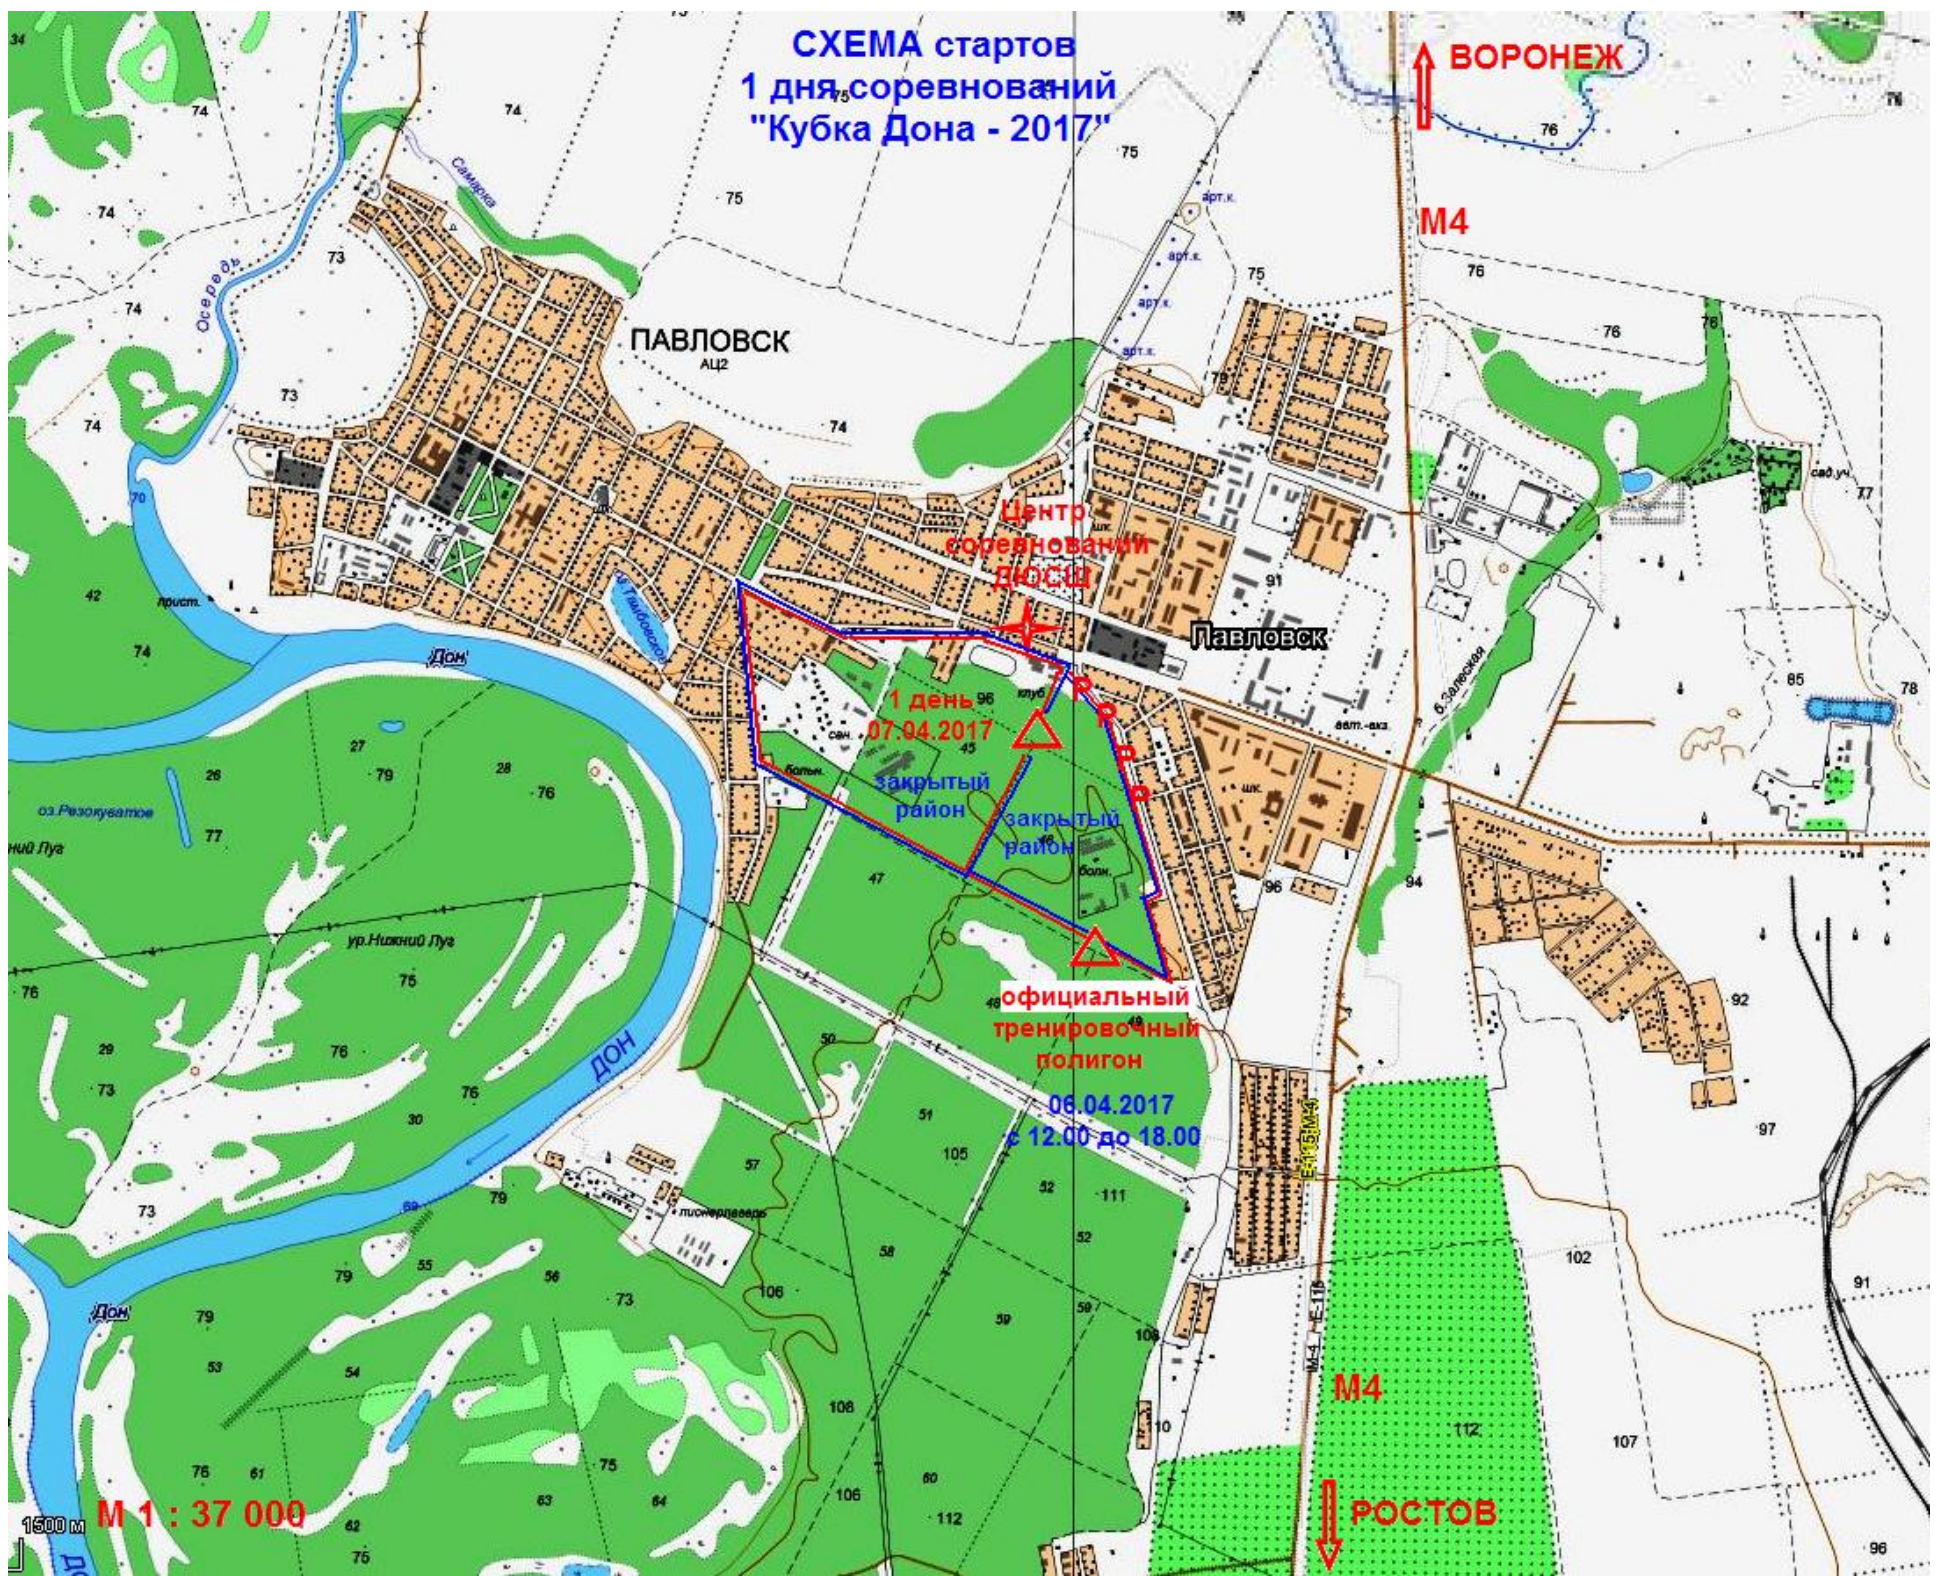

**СХЕМА стартов
1 дня соревнований
"Кубка Дона - 2017"**

СХЕМА стартов
2 дня соревнований
"Кубка Дона - 2017"

БОРОНЕЖ
ПАВЛОВСК

M4

закрытый район

2 день 08.04.2017
Р легковые
Р авто и м/автобусы

на Р.Буйловку

ВОРОНЕЖ

**СХЕМА стартов
3 дня соревнований
"Кубка Дона - 2017"**

**3 день
09.04.2017**

Березово

Р Р

Р Р

Хвощеватый

Антиповка

Пески

Будучица

Безмяный

Советская улица

улица Юных Героев

Лосево

ПАВЛОВСК

M4