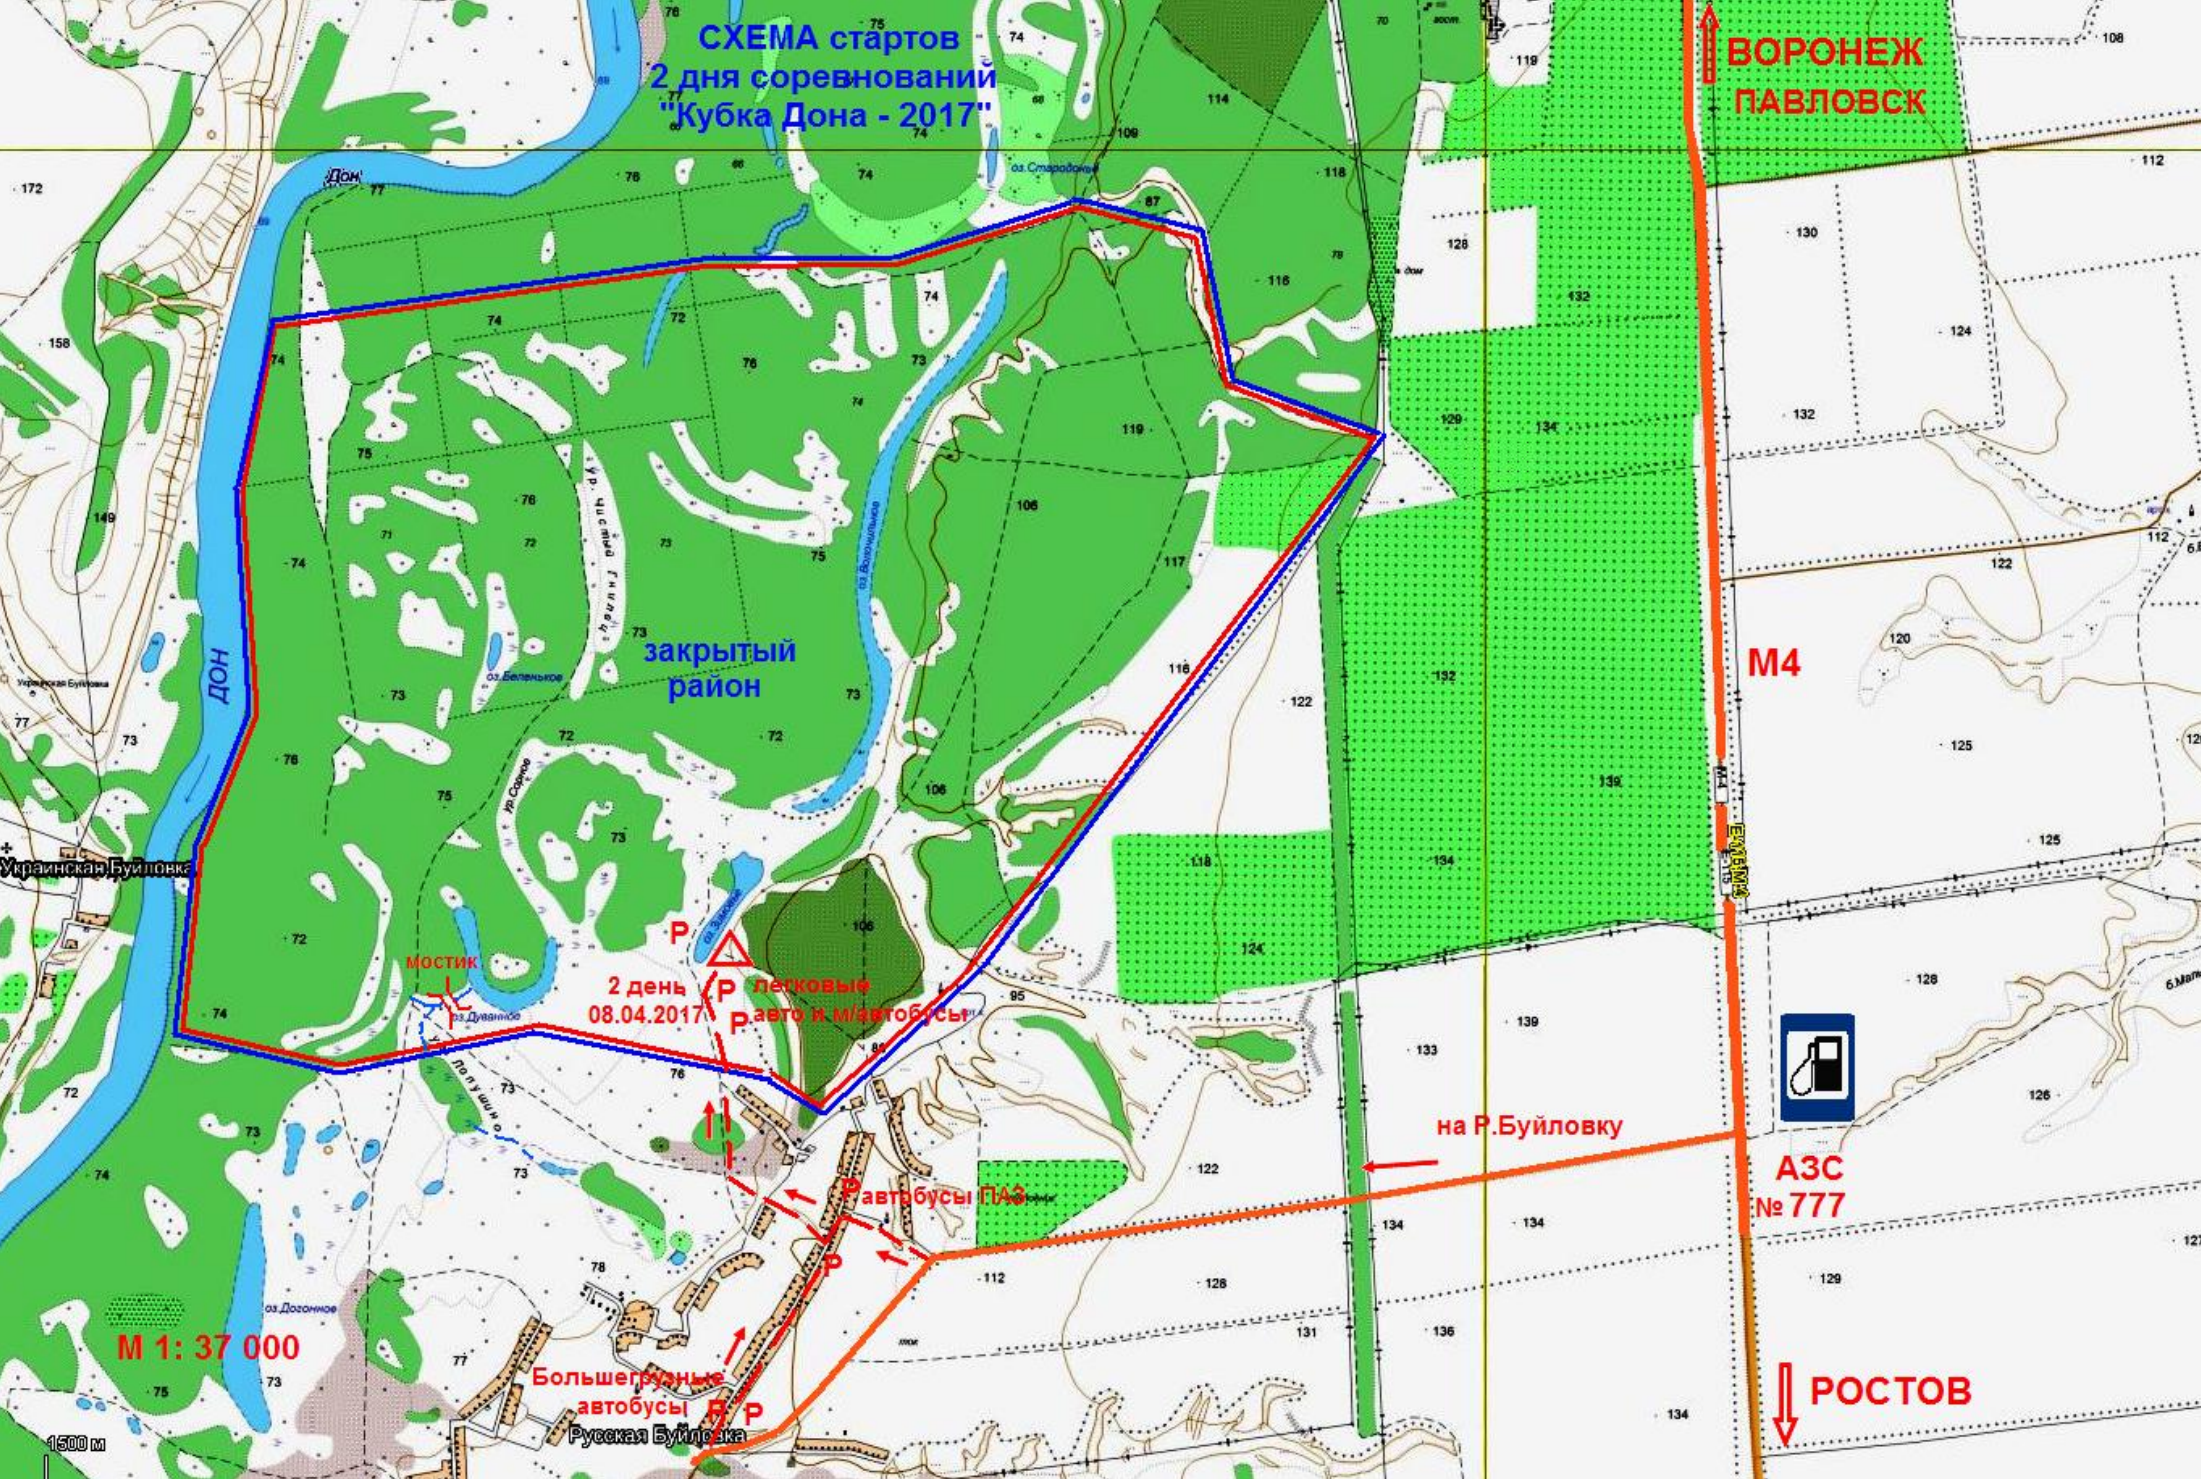

**СХЕМА стартов
1 дня соревнований
"Кубка Дона - 2017"**

СХЕМА стартов
2 дня соревнований
"Кубка Дона - 2017"

БОРОНЕЖ
ПАВЛОВСК

M4

закрытый район

2 день 08.04.2017
Р легковые
Р авто и м/автобусы

на Р.Буйловку

ВОРОНЕЖ

**СХЕМА стартов
3 дня соревнований
"Кубка Дона - 2017"**

**3 день
09.04.2017**

Березово

Р Р

Р Р

Хвощеватый

Антиповка

Пески

Будучица

Безмяный

Советская улица

улица Юных Героев

Лосево

ПАВЛОВСК

M4