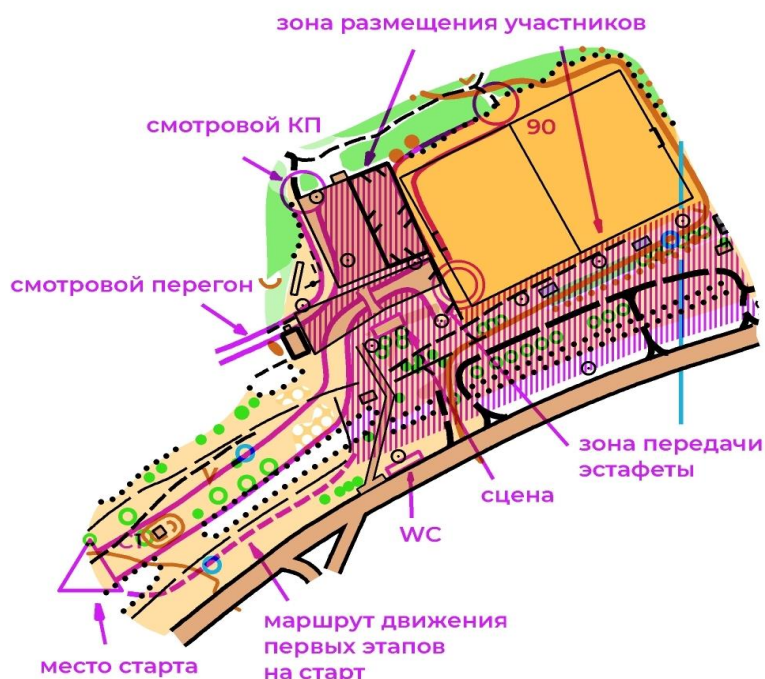

Границы района: Север — песчаный карьер, Восток — асфальтированная дорога, Юг — асфальтированная дорога, Запад — жилой массив «Шилово».

Аварийный азимут — 180 (юг).

Масштабы карт – 1:7500. Сечение рельефа – 2,5 м.

Карта подготовлена в 2023 году Леонтьевым И.В. Контрольное время 75 минут на этап, 180 на эстафету.

Параметры дистанций: Кросс — эстафета 3 этапа (30 минут на этап)

	Длина дистанции	Количество КП	Длина до смотрового КП	Количество КП до смотрового КП	Масштаб карты	Рассев
М20	5,5-5,7 км	22	4,4 км	17	7500	Фарст
Ж20	4,1-4,3 км	21	2,3 км	10	7500	Фарст
М16	4,1-4,3 км	21	2,3 км	10	7500	Фарст
Ж16	3,3-3,4 км	15	2,0 км	8	7500	Фарст
М14	3,4-3,6 км	16	2,0 км	8	7500	Фарст
Ж14	2,8-2,9 км	12	2,0 км	8	7500	Фарст
М21,35	4,1 км	25	Нет		7500	Бабочка
Ж21,35	3,6 км	20	Нет		7500	Бабочка
М12	2,7 км	11	Нет		7500	Бабочка
Ж12	2,4 км	10	Нет		7500	Бабочка
М55	3,2 км	21	Нет		7500	Бабочка
Ж55	3,1 км	17	Нет		7500	Бабочка

Первенство России и ВС по спортивному ориентированию

Схема арены 2 дня соревнований

3 день (кросс – спринт – общий старт) Район соревнований расположен в черте города Воронеж. Местность представляет собой карьер с множеством объектов рельефа искусственного происхождения. Грунт песчаный, встречается незадернованный сыпучий песок. Залесённость территории – 20% пойменный лес и 80% открытые и полуоткрытые пространства. В районе соревнований имеются как преодолимые, так и непреодолимые болота. Преодолимые болота и заболоченность в основном с водой глубиной 10-15 см. Сеть дорог и троп развита средне.

Границы района: Север и Запад — жилой массив «Шилово», Восток — гаражи, улучшенная грунтовая дорога, Юг — река Воронеж.

Аварийный азимут — 270 (запад). Масштабы карт – 1: 4000. Сечение рельефа – 2,5 м.