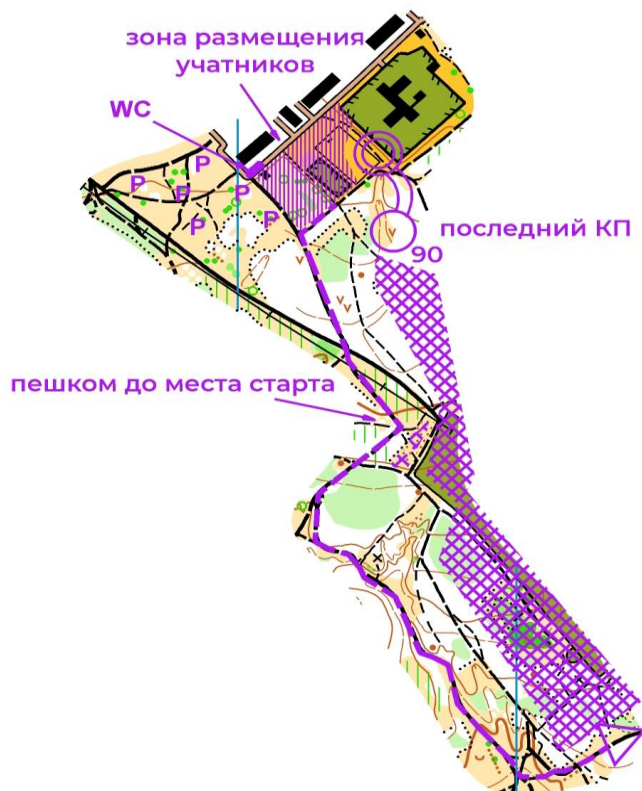

Аварийный азимут — 360 (север).

Масштабы карт – 1:7500, 1:10000. Сечение рельефа – 5 м.

Карта подготовлена в 2021 году, корректировка 2023 год.

Составители: А.В. Михайлов, А.И. Грибанов.

Дополнительные легенды в стартовом коридоре для всех групп.

Расстояние от арены соревнований до старта 950 метров. Контрольное время 150 минут.

Параметры дистанций: Кросс — классика (35 минут)

	Длина дистанции	Количество КП	Масштаб карты	Рассев	Набор высоты
М20	5,4 км	28	10000	Бабочка	230
Ж20	4,4 км	22	10000	Бабочка	165
М16	4,6 км	20	10000	Бабочка	170
Ж16	3,7 км	19	10000	Бабочка	125
М14	3,8 км	16	10000	Нет	100
Ж14	3,5 км	14	10000	Нет	90
МА,35	5,0 км	26	10000	Нет	
ЖА,35	4,0 км	19	10000	Нет	
М12	2,2 км	12	7500	Нет	
Ж12	2,0 км	11	7500	Нет	
М55	3,8 км	20	7500	Нет	
Ж55	3,2 км	15	7500	Нет	

Первенство России и ВС по спортивному ориентированию

Схема арены 1 дня соревнований

2 день (кросс – эстафета – 3 человека) Район соревнований расположен в черте города Воронеж. Местность представляет собой изрезанный лощинами овраг с крутым склоном 10-15 метров высоты и большим количеством объектов рельефа искусственного происхождения времен Великой Отечественной войны. Залесённость территории – 70 %. Лес – одна часть сосновый хорошо пробегаемый и полуоткрытое пространство, вторая часть лиственный лес с густым подлеском. Сеть дорог, троп и просек развита хорошо.

Границы района: Север — песчаный карьер, Восток — асфальтированная дорога, Юг — асфальтированная дорога, Запад — жилой массив «Шилово».

Аварийный азимут — 180 (юг).

Масштабы карт – 1:7500. Сечение рельефа – 2,5 м.