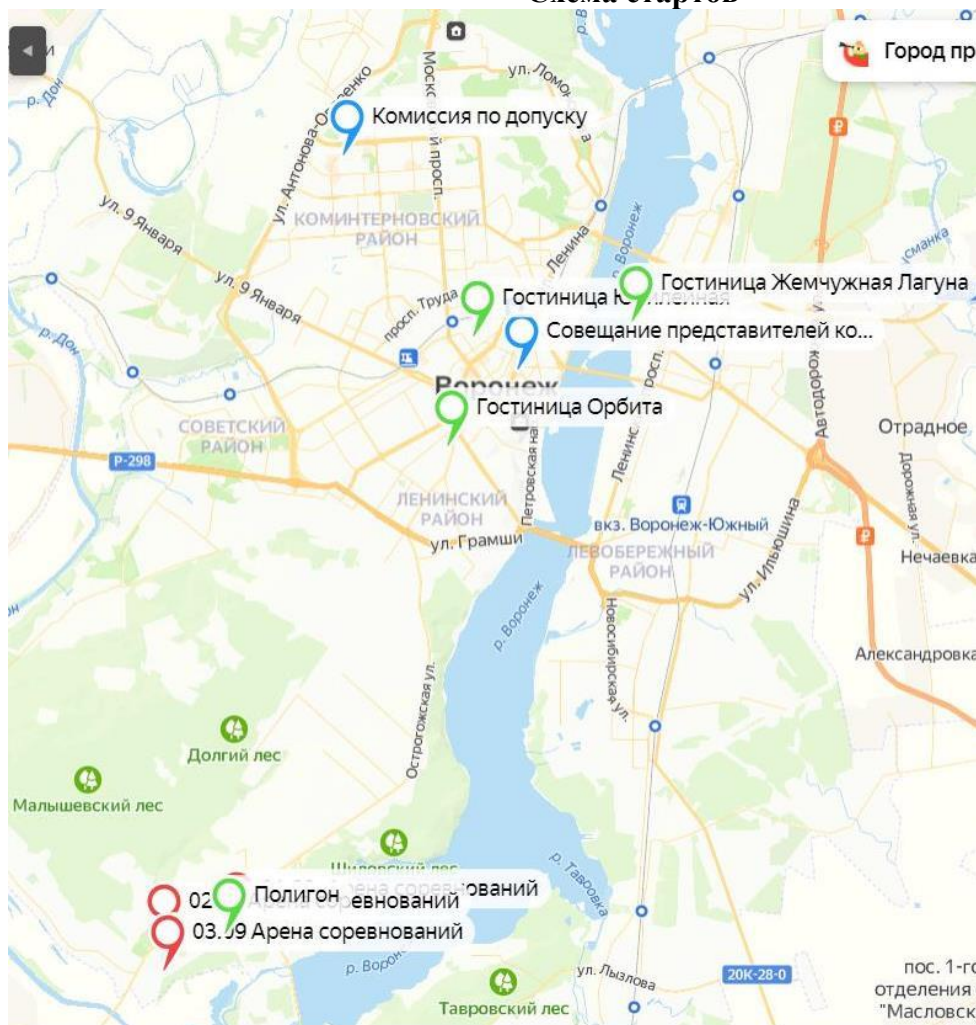

Границы района: Север и Запад — жилой массив «Шилово», Восток — гаражи, улучшенная грунтовая дорога, Юг — река Воронеж.

Аварийный азимут — 270 (запад). Масштабы карт – 1: 4000. Сечение рельефа – 2,5 м.

Первенство России и ВС по спортивному ориентированию

Схема арены 3 дня соревнований

Схема стартов

<https://yandex.ru/maps/193/voronezh/?ll=39.250644%2C51.639029&mode=usermaps&source=constructorLink&um=constructor%3A9e4733ca09c21617ee45b4d60de5707bd5d2e0da3b274e6dd967b7a02fed0cfe&>