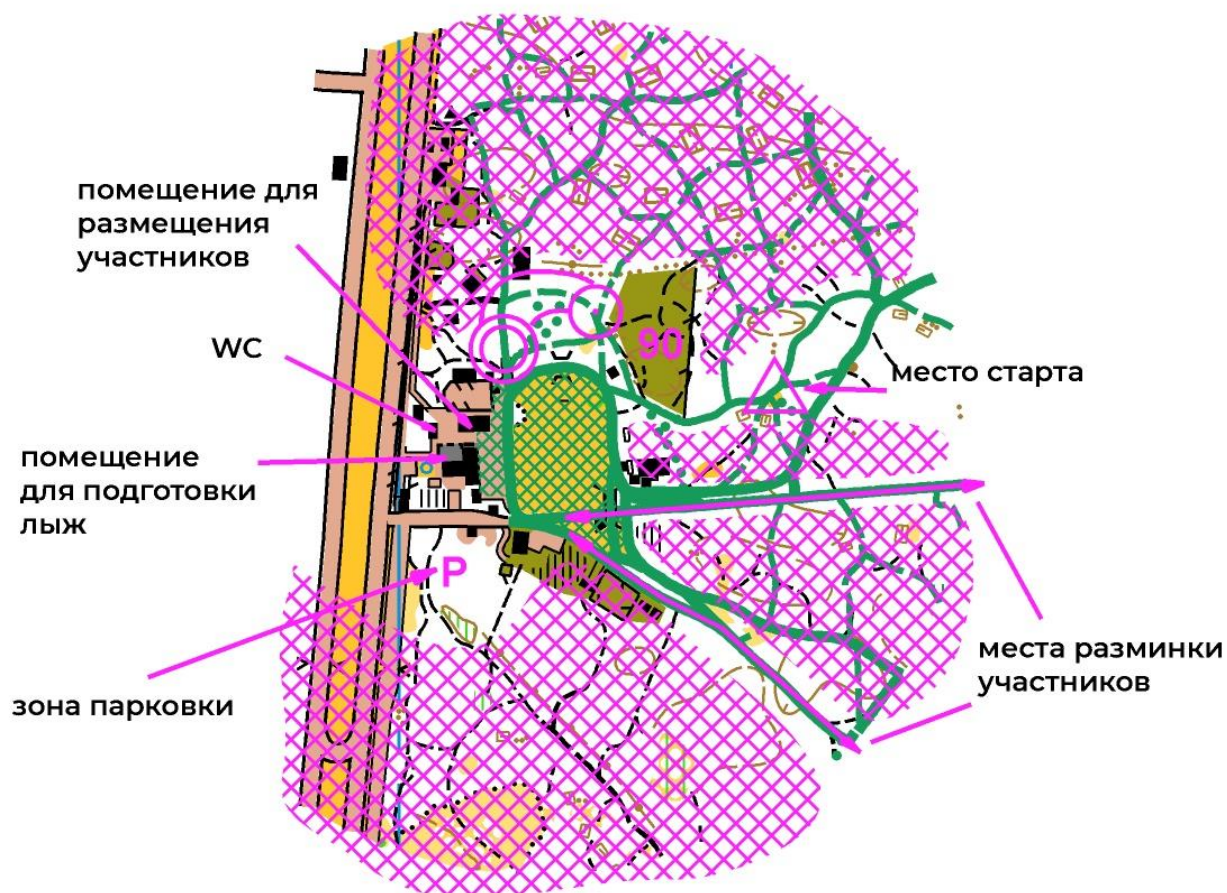

Чемпионат и первенство ЦФО по спортивному ориентированию

22.01.2022 г. Лыжная гонка – классика. Масштаб карты 1:10000. Контрольное время 2 часа. Коэффициент удлинения дистанций – 25 - 35 %.. Интервал старта 1 мин. Расстояние от старта до точки начала ориентирования – 100 м. Расстояние от последнего пункта до финиша – 30 м.

№	Группа	Длина дистанции, км.	Кол-во КП	Набор высот	Ожидаемое время победителя, мин.
1	Ж12	2.00	8	20	
2	М12	2.59	9	20	
3	Ж14	4.86	13	40	35-37
4	М14	5.76	17	60	36-38
5	Ж17	5.68	15	60	39-41
6	М17	6.98	18	95	39-41
9	ЖА	6.98	18	95	40-42
10	МА	8.53	20	140	40-42
11	Ж35	5.68	15	60	
12	М35	6.98	18	95	

СХЕМА АРЕНЫ 22.01.2022

22.01.2022 лыжная гонка - классика

Удачных стартов!